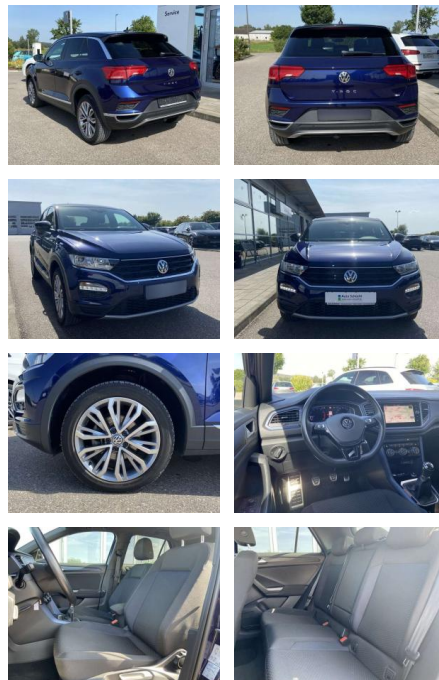

Ihr Ansprechpartner

Frau Isabella Lada
E-Mail: sales@langerfelder-automarkt.de
Telefon: 0202 6090943

Langerfelder Automarkt GmbH
Schwelmer Str. 149-153 - 42389 Wuppertal - Tel.: 0202 / 609090

Volkswagen T-Roc 1.5 TSI UNITED 18"+NAVI+AHK

SS00-078300 **Angebotsnr.:**

Erstzulassung:	Kilometer:	Farbe:	Leistung:	Kraftstoffart:
01.06.2020	25.219		110 kW / 150 PS	Benzin

PREIS
24.450 €

FINANZIERUNGSBEISPIEL
Laufzeit: 72 Monate   Anzahlung: 25 %
Basis-Finanzierung:*   Mtl. Rate:
Zielraten-Finanzierung:** **194 €**

* Basisfinanzierung: Anzahlung: 6.113 Euro, Laufzeit: 72 Monate, Nettodarlehen: 18.338 Euro, Gesamtbetrag: 28.296 Euro, Zinssätze: 6.78% Sollz. (gebunden), 6.99% eff.
** Zielratenfinanzierung: Anzahlung: 6.113 Euro, Laufzeit: 72 Monate, Nettodarlehen: 18.338 Euro, Zielrate: 12.225 Euro, Gesamtbetrag: 29.791 Euro, Zinssätze: 6.78% Sollz. (gebunden), 6.99% eff.,
Vermittlung für: BANK11
Repräsentatives Beispiel gem. § 17 Abs. 4 PAngV. Diese Finanzierungsangebote sind Beispiele. Gerne ermitteln wir für Sie Ihr individuelles Angebot.

Ausstattung

Sicherheit

- Anti-Blockiersystem ABS

Multimedia

- Radio

Interieur

- Sitzheizung vorne Innenspiegel automatisch abblendbar Climatronic Mittelarmlehne vorne Vordersitze höhenverstellbar Kindersitzverankerung für Kindersitzsystem ISOFIX Variables Ladebodenkonzept Rücksitzbanklehne geteilt umlegbar mit Mittelarmlehne 2 Leseleuchten vorn Schublade unter dem rechten Vordersitz Multifunktions-Lederlenkrad Komfortsitze vorne Make-Up Spiegel
- beleuchtet Fußraumbeleuchtung

Exterieur

- abnehmbare Anhängerkupplung beheizbare Scheibenwaschdüsen vorne Außenspiegel el. einstellbar und beheizbar abgedunkelte Scheiben hinten Licht- und Sicht: Ambiente und Umfeldbeleuchtung Rückleuchten in LED-Technik Tagfahrlicht LED-Heckleuchten Licht- und Regensensor Technik: Seitenairbags vorne Einparkhilfe vorne und hinten Sprachsteuerung Scheckheftgepflegt Servotronic ESP mit ASR Fernbedienung (ZV) 6-Gang-Schaltgetriebe 4 x elektrische Fensterheber Airbag für Fahrer und Beifahrer mit Beifahrer-Airbag-Deaktivierung Verkehrszeichenerkennung Reifendruckkontrolle Start-Stop-Automatik el. Parkbremse inkl. AutoHold-Funktion Berganfahrassistent Spurhalteassistent

- Samstags bis 16:00 Uhr geöffnet. Gerne beraten wir Sie über günstige Finanzierungsmodelle und nehmen Ihr derzeitiges Fahrzeug in Zahlung. www.auto-schuechl.de/finanzierung Irrtümer
- Änderungen oder Zwischenverkauf vorbehalten. www.auto-schuechl.de

STÄNDIG ÜBER 15.000 FAHRZEUGE IM BESTAND!