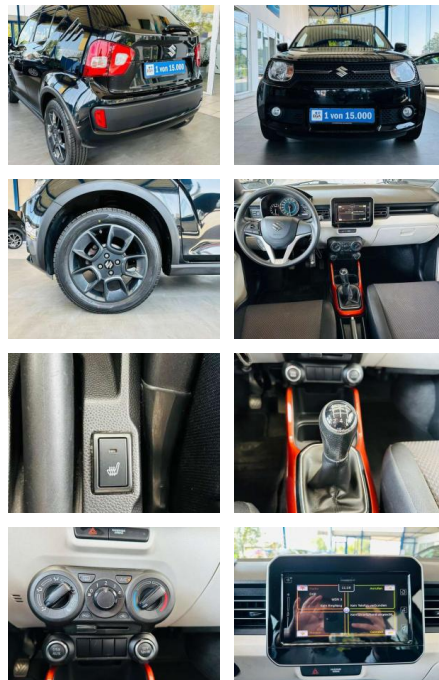

Ihr Ansprechpartner

Herr Ayman Al Atrache
E-Mail: sales@langerfelder-automarkt.de
Telefon: 0202 6090944

Langerfelder Automarkt GmbH
Schwelmer Str. 149-153 - 42389 Wuppertal - Tel.: 0202 / 609090

Suzuki Ignis 1.2 DualJet Comfort Kamera SHZ

AV01-130113-28 Angebotsnr.:

Erstzulassung:	Kilometer:	Farbe:	Leistung:	Kraftstoffart:
01.10.2017	121.400	Schwarz	66 kW / 90 PS	Benzin

PREIS
10.420 €

FINANZIERUNGSBEISPIEL
Laufzeit: 72 Monate   Anzahlung: 25 %
Basis-Finanzierung:*   Mtl. Rate:
Zielraten-Finanzierung:**   Mtl. Rate: **85 €**

* Basisfinanzierung: Anzahlung: 2.605 Euro, Laufzeit: 72 Monate, Nettodarlehen: 7.815 Euro, Gesamtbetrag: 12.176 Euro, Zinssätze: 7.24% Sollz. (gebunden), 7.49% eff.
** Zielratenfinanzierung: Anzahlung: 2.605 Euro, Laufzeit: 72 Monate, Nettodarlehen: 7.815 Euro, Zielrate: 5.210 Euro, Gesamtbetrag: 12.859 Euro, Zinssätze: 7.24% Sollz. (gebunden), 7.49% eff.,

Vermittlung für: BANK11
Repräsentatives Beispiel gem. § 17 Abs. 4 PAngV. Diese Finanzierungsangebote sind Beispiele. Gerne ermitteln wir für Sie Ihr individuelles Angebot.

Ausstattung

Multimedia

- Radio

Weiteres

- 1 von 15.000 Fahrzeugen- .
- Besonderheiten Rückfahrkamera
- Klimaanlage Sitzheizung vorn Verglasung hinten abgedunkelt Audiosystem (inkl. DAB+) mit Smartphone-Anbindung inkl. Bluetooth-Freisprecheinrichtung (Audiobedienung am Lenkrad) Apple Car Play / Android Auto Serienausstattung 4 Lautsprecher Airbag Beifahrerseite abschaltbar Airbag Fahrer-/Beifahrerseite Antriebsart: Frontantrieb Ausführung Comfort Automatische Fahrlichtschaltung / Lichtsensor Außenspiegel Wagenfarbe Außenspiegel elektr. verstellbar Außenspiegel heizbar Bremsassistent Dachreling silber (Dachreling)

- 2 Ltr. - 66 kW 16V DualJet KAT
- Multifunktionsanzeige Radstand 2435 mm
- Reifen-Reparaturkit
- Reifendruck-Kontrollsystem Rücksitz geteilt / klappbar Rücksitzlehne klappbar Rücksitzlehnen neigungsverstellbar Schadstoffarm nach Abgasnorm Euro 6 Seitenairbag vorn Seitenaufprallschutz Sitz vorn links höhenverstellbar Sonnenblende links mit Spiegel Start/Stop-Anlage Tagfahrlicht LED Türgriffe außen Wagenfarbe Türgriffe innen verchromt USB-Anschluss Verglasung getönt Warnanlage für Sicherheitsgurte Zentralverriegelung mit Fernbedienung Änderungen Irrtümer vorbehalten

STÄNDIG ÜBER 15.000 FAHRZEUGE IM BESTAND!