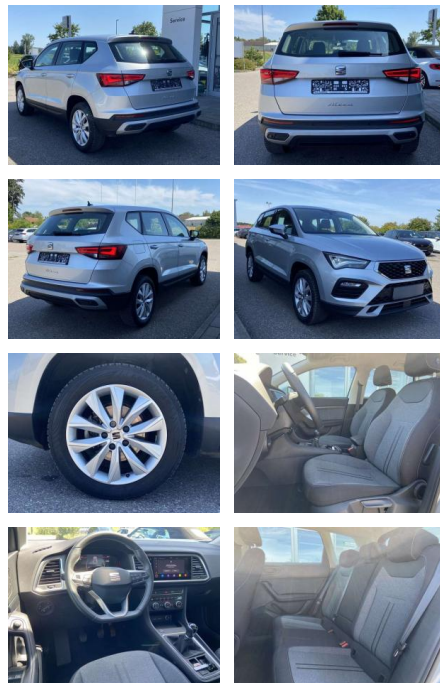

Ihr Ansprechpartner

Frau Isabella Lada
E-Mail: sales@langerfelder-automarkt.de
Telefon: 0202 6090943

Langerfelder Automarkt GmbH
Schwelmer Str. 149-153 - 42389 Wuppertal - Tel.: 0202 / 609090

Seat Ateca 1.5 TSI Style 17"+NAVI-PRO+LED

SS00-534961 **Angebotsnr.:**

Erstzulassung:	Kilometer:	Farbe:	Leistung:	Kraftstoffart:
01.05.2023	29.987		110 kW / 150 PS	Benzin

PREIS	FINANZIERUNGSBEISPIEL	
24.450 €	Laufzeit: 72 Monate Anzahlung: 25 % Basis-Finanzierung:* Mtl. Rate: Zielraten-Finanzierung:** 1194 €	* Basisfinanzierung: Anzahlung: 6.113 Euro, Laufzeit: 72 Monate, Nettodarlehen: 18.338 Euro, Gesamtbetrag: 28.296 Euro, Zinssätze: 6,78% Sollz. (gebunden), 6,99% eff. ** Zielratenfinanzierung: Anzahlung: 6.113 Euro, Laufzeit: 72 Monate, Nettodarlehen: 18.338 Euro, Zielrate: 12.225 Euro, Gesamtbetrag: 29.791 Euro, Zinssätze: 6,78% Sollz. (gebunden), 6,99% eff., Vermittlung für: BANK11 Repräsentatives Beispiel gem. § 17 Abs. 4 PAngV. Diese Finanzierungsangebote sind Beispiele. Gerne ermitteln wir für Sie Ihr individuelles Angebot.

Ausstattung

Sicherheit

- Anti-Blockiersystem ABS

Multimedia

- Radio

Interieur

- Sitzheizung vorne Mittelarmlehne vorne Lendenwirbelstützen vorne Climatronic Vordersitze höhenverstellbar Kindersitzverankerung für Kindersitzsystem ISOFIX Rücksitzbanklehne geteilt umlegbar mit Mittelarmlehne 2 Leseleuchten vorn und 2 hinten Fußraumbeleuchtung Multifunktions-Lederlenkrad beheizbar

Exterieur

- Einparkhilfe hinten Leichtmetallräder 17" Licht- und Sicht: LED-Scheinwerfer Rückleuchten in LED-Technik

- 2x hinten Farbe: Reflexsilber Metallic -Fr. 08:00-18:00 Uhr
- Samstags bis 16:00 Uhr geöffnet. Gerne beraten wir Sie über günstige Finanzierungsmodelle und nehmen Ihr derzeitiges Fahrzeug in Zahlung. www.auto-schuechl.de/finanzierung Vornutzung als Mietwagen. Irrtümer
- Änderungen oder Zwischenverkauf vorbehalten. www.auto-schuechl.de

Weiteres

- Pakete: Winterpaket Style Lichtpaket

STÄNDIG ÜBER 15.000 FAHRZEUGE IM BESTAND!