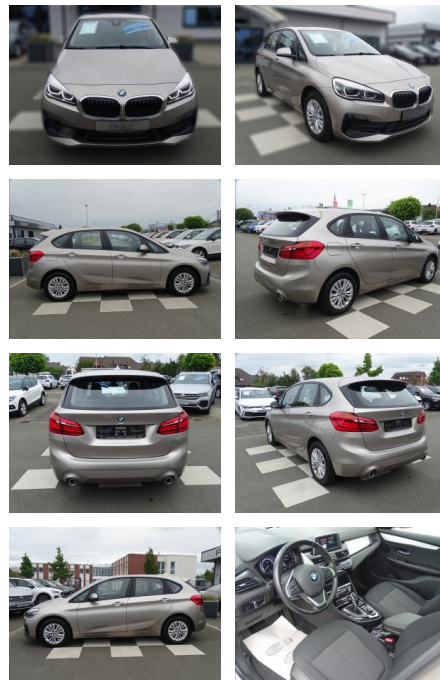

Ihr Ansprechpartner

Herr Ayman Al Atrache
E-Mail: sales@langerfelder-automarkt.de
Telefon: 0202 6090944

Langerfelder Automarkt GmbH
Schwelmer Str. 149-153 - 42389 Wuppertal - Tel.: 0202 / 609090

BMW 220 Active Tourer 2 220d

RA00-21217 **Angebotsnr.:**

Erstzulassung:	Kilometer:	Farbe:	Leistung:	Kraftstoffart:
01.09.2021	16.863	Silber	140 kW / 190 PS	Diesel

PREIS
27.760 €

FINANZIERUNGSBEISPIEL
Laufzeit: 72 Monate Anzahlung: 25 %
Basis-Finanzierung:* Mtl. Rate:
Zielraten-Finanzierung:** **220 €**