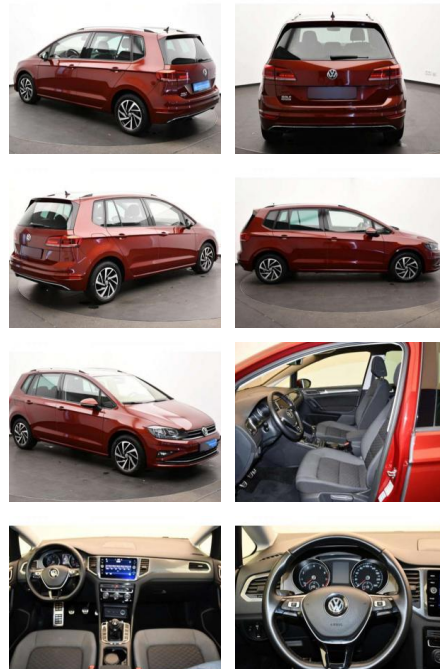

## Volkswagen Golf Sportsvan Join VII 1.0 TSI 116...

AB85-92508 **Angebotsnr.:**

Erstzulassung:	Kilometer:	Farbe:	Leistung:	Kraftstoffart:
01.12.2018	86.750	Rot	85 kW / 116 PS	Benzin

**PREIS**  
**18.810 €**