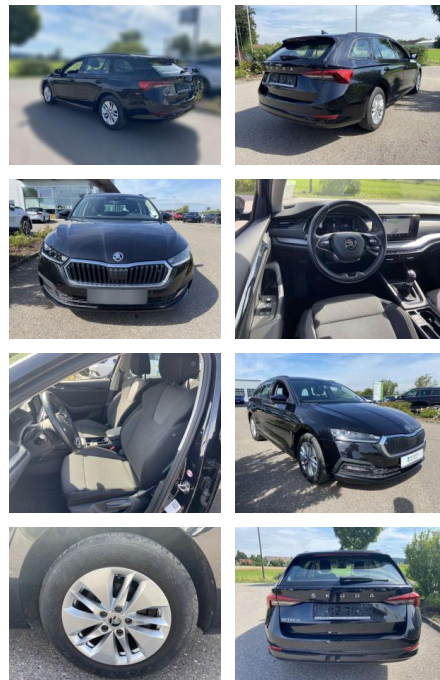

## Skoda Octavia 1.0 TSI Ambition NAVI-COLUMBUS

SS00-125794 **Angebotsnr.:**

Erstzulassung:	Kilometer:	Farbe:	Leistung:	Kraftstoffart:
01.10.2021	27.740		81 kW / 110 PS	Benzin

**PREIS**  
**24.040 €**

**FINANZIERUNGSBEISPIEL**  
Laufzeit: 72 Monate      Anzahlung: 25 %  
Basis-Finanzierung:\*      Mtl. Rate:  
Zielraten-Finanzierung:\*\* **191 €**