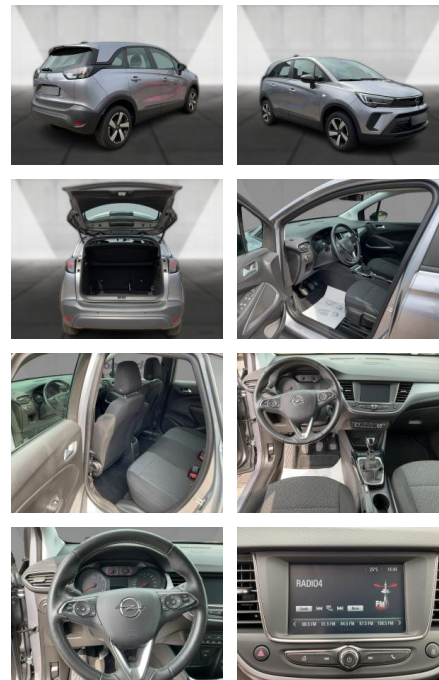

WA00-30432 **Angebotsnr.:**

Erstzulassung:	Kilometer:	Farbe:	Leistung:	Kraftstoffart:
01.05.2022	39.450	Silber	81 kW / 110 PS	Benzin

PREIS
17.050 €

FINANZIERUNGSBEISPIEL
Laufzeit: 72 Monate Anzahlung: 25 %
Basis-Finanzierung:* Mtl. Rate:
Zielraten-Finanzierung:** **135 €**