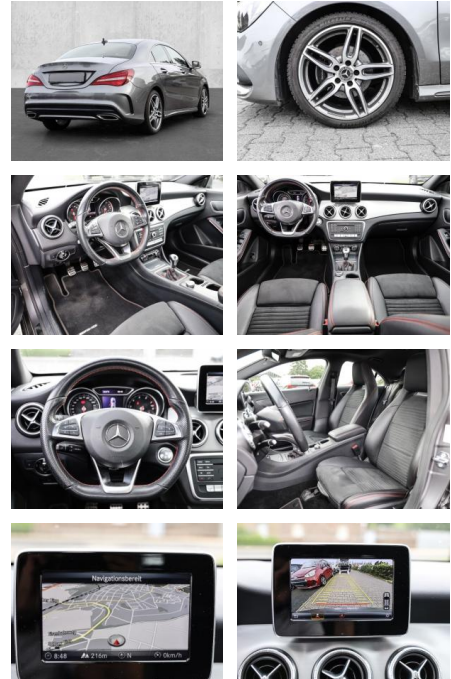

## Mercedes-Benz CLA 200 EU6d-T Sportpaket El. Pano...

MA05-1608-24 Angebotsnr.:

Erstzulassung:	Kilometer:	Farbe:	Leistung:	Kraftstoffart:
01.12.2018	44.000	Grau	115 kW / 156 PS	Benzin

**PREIS**  
**25.310 €**