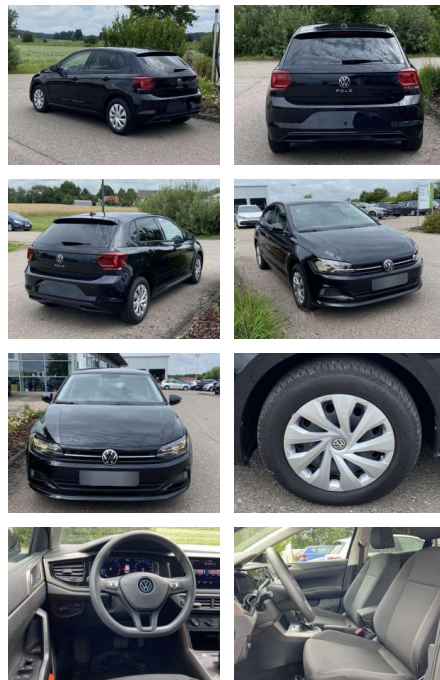

Ihr Ansprechpartner

Frau Isabella Lada
E-Mail: sales@langerfelder-automarkt.de
Telefon: 0202 6090943

Langerfelder Automarkt GmbH
Schwelmer Str. 149-153 - 42389 Wuppertal - Tel.: 0202 / 609090

Volkswagen Polo 1.0 TSI DSG COMFORTLINE NAVI

SS00-042477 **Angebotsnr.:**

Erstzulassung:	Kilometer:	Farbe:	Leistung:	Kraftstoffart:
01.05.2021	46.887		70 kW / 95 PS	Benzin

PREIS
17.650 €

FINANZIERUNGSBEISPIEL
Laufzeit: 72 Monate Anzahlung: 25 %
Basis-Finanzierung:* Mtl. Rate:
Zielraten-Finanzierung:** **140 €**