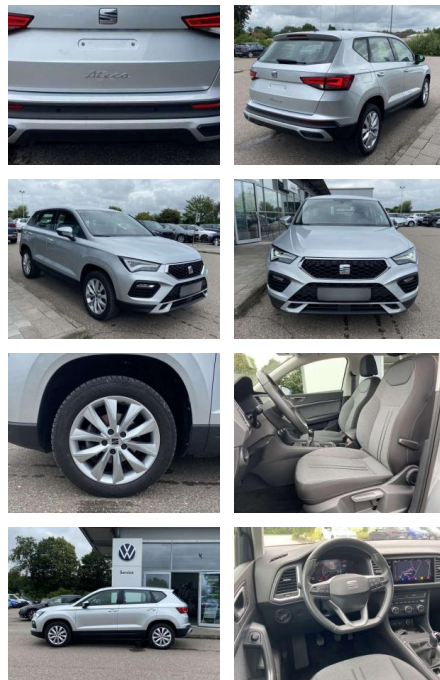

Ihr Ansprechpartner

Frau Isabella Lada
E-Mail: sales@langerfelder-automarkt.de
Telefon: 0202 6090943

Langerfelder Automarkt GmbH
Schwelmer Str. 149-153 - 42389 Wuppertal - Tel.: 0202 / 609090

Seat Ateca 1.5 TSI Style 17"+NAVI-PRO+LED

SS00-535060 **Angebotsnr.:**

Erstzulassung:	Kilometer:	Farbe:	Leistung:	Kraftstoffart:
01.05.2023	27.846		110 kW / 150 PS	Benzin

PREIS
24.040 €

FINANZIERUNGSBEISPIEL
Laufzeit: 72 Monate   Anzahlung: 25 %
Basis-Finanzierung:*   Mtl. Rate:
Zielraten-Finanzierung:** **191 €**

* Basisfinanzierung: Anzahlung: 6.010 Euro, Laufzeit: 72 Monate, Nettodarlehen: 18.030 Euro, Gesamtbetrag: 27.821 Euro, Zinssätze: 6.78% Sollz. (gebunden), 6.99% eff.
** Zielratenfinanzierung: Anzahlung: 6.010 Euro, Laufzeit: 72 Monate, Nettodarlehen: 18.030 Euro, Zielrate: 12.020 Euro, Gesamtbetrag: 29.291 Euro, Zinssätze: 6.78% Sollz. (gebunden), 6.99% eff.,
Vermittlung für: BANK11
Repräsentatives Beispiel gem. § 17 Abs. 4 PAngV. Diese Finanzierungsangebote sind Beispiele. Gerne ermitteln wir für Sie Ihr individuelles Angebot.

Ausstattung

Sicherheit

- Anti-Blockiersystem ABS

Multimedia

- Radio

Interieur

- Sitzheizung vorne Mittelarmlehne vorne Lendenwirbelstützen vorne Climatronic Vordersitze höhenverstellbar Kindersitzverankerung für Kindersitzsystem ISOFIX Rücksitzbanklehne geteilt umlegbar mit Mittelarmlehne 2 Leseleuchten vorn und 2 hinten Fußraumbeleuchtung Multifunktions-Lederlenkrad beheizbar

Exterieur

- Einparkhilfe hinten Leichtmetallräder 17" Licht- und Sicht: LED-Scheinwerfer Rückleuchten in LED-Technik

- 2x hinten Farbe: Reflexsilber Metallic -Fr. 08:00-18:00 Uhr
- Samstags bis 16:00 Uhr geöffnet. Gerne beraten wir Sie über günstige Finanzierungsmodelle und nehmen Ihr derzeitiges Fahrzeug in Zahlung. www.auto-schuechl.de/finanzierung Vornutzung als Mietwagen. Irrtümer
- Änderungen oder Zwischenverkauf vorbehalten. www.auto-schuechl.de

Weiteres

- Pakete: Winterpaket Style Lichtpaket

STÄNDIG ÜBER 15.000 FAHRZEUGE IM BESTAND!