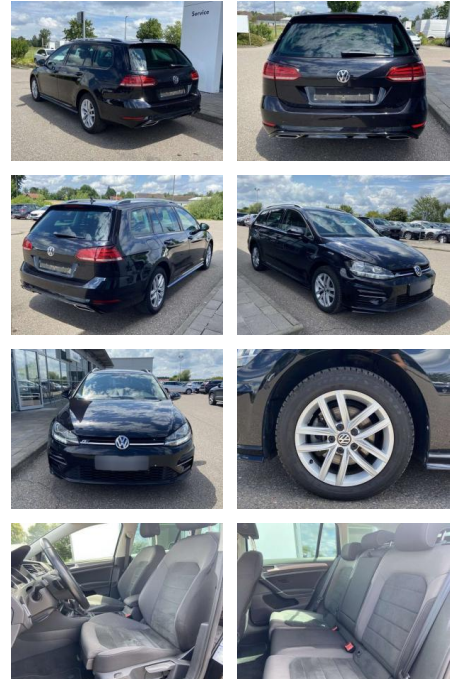

Volkswagen Golf Variant 2.0 TDI DSG COMFORTLINE

SS00-534797 **Angebotsnr.:**

Erstzulassung:	Kilometer:	Farbe:	Leistung:	Kraftstoffart:
01.01.2020	58.241		110 kW / 150 PS	Benzin

PREIS
20.950 €

FINANZIERUNGSBEISPIEL

Multimedia

- Radio

Interieur

- Sitzheizung vorne Innenspiegel automatisch abblendbar Climatronic Mittelarmlehne vorne Kindersitzverankerung für Kindersitzsystem ISOFIX Rücksitzbanklehne geteilt umlegbar mit Mittelarmlehne Netztrennwand klimatisiertes Handschuhfach Sport-Komfortsitze vorne Multifunktions-Sportlederlenkrad mit Schaltwippen el. Lendenwirbelstütze Fahrersitz mit Massagefunktion 2 Leseleuchten vorn und 2 hinten Make-Up Spiegel