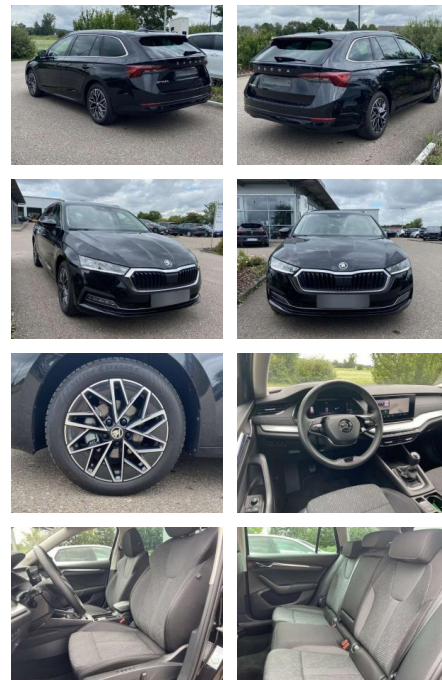

## Skoda Octavia Combi 1.5 TSI Style

SS00-013176 **Angebotsnr.:**

Erstzulassung:	Kilometer:	Farbe:	Leistung:	Kraftstoffart:
01.03.2022	31.778		110 kW / 150 PS	Benzin

**PREIS**  
**28.370 €**

**FINANZIERUNGSBEISPIEL**  
Laufzeit: 72 Monate      Anzahlung: 25 %  
Basis-Finanzierung:\*      Mtl. Rate:  
Zielraten-Finanzierung:\*\* **225 €**