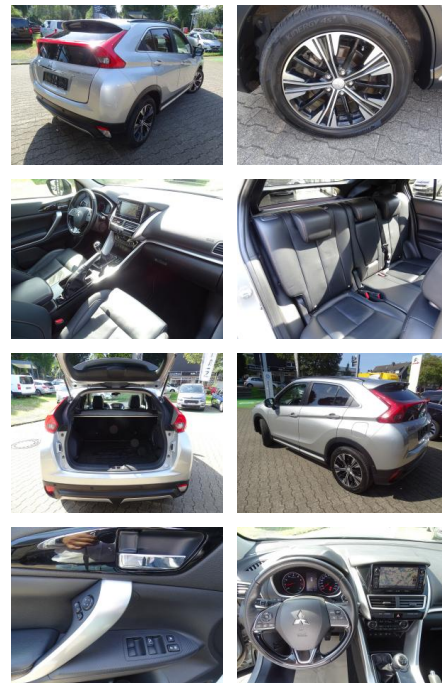

JK02-002205-17 **Angebotsnr.:**

Erstzulassung:	Kilometer:	Farbe:	Leistung:	Kraftstoffart:
12.04.2018	70.103	Silber	120 kW / 163 PS	Benzin

PREIS	FINANZIERUNGSBEISPIEL	
19.730 €	Laufzeit: 72 Monate	Anzahlung: 25 %
	Basis-Finanzierung:**	Mtl. Rate:
	Zielraten-Finanzierung:**	157 €

- Elektron. Stabilitäts-Programm (ESP)

Multimedia

- Soundsystem
- USB
- Radio DAB
- Verkehrszeichenerkennung
- 360°-Kamera
- Sprachsteuerung
- Touchscreen
- Radio
- el. Sitzverstellung
- Navigation mit Bildschirm
- MP3 Anschluss
- Head UP Display
- Bluetooth
- Audiosystem Rockford Fosgate Premium
- Freisprecheinrichtung Bluetooth
- USB-/Audio-Schnittstelle
- Bluetooth-/Audio-Schnittstelle
- Multi-Communication-System

- 9 Lautsprecher

Komfort

- Berganfahrassistent
- Beheizbare Frontscheibe
- Beheizbares Lenkrad
- Klimaautomatik
- Front-, Seiten- und weitere Airbags
- Lordosenstütze
- Zentralverriegelung
- Fernbedienung Zentralverriegelung
- Bordcomputer
- Keyless Entry

Interieur

- Lederpolsterung
- Multifunktionslenkrad
- Durchladesystem
- el. Fensterheber
- Armlehne vorne
- Sitzheizung

STÄNDIG ÜBER 15.000 FAHRZEUGE IM BESTAND!