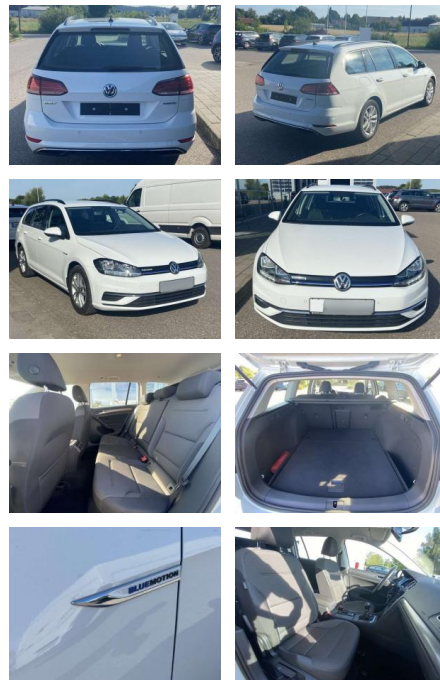

SS00-579521 **Angebotsnr.:**

Erstzulassung:	Kilometer:	Farbe:	Leistung:	Kraftstoffart:
01.09.2020	19.247		96 kW / 131 PS	Benzin

PREIS
20.130 €

FINANZIERUNGSBEISPIEL
Laufzeit: 72 Monate Anzahlung: 25 %
Basis-Finanzierung:* Mtl. Rate:
Zielraten-Finanzierung:** **1.160 €**