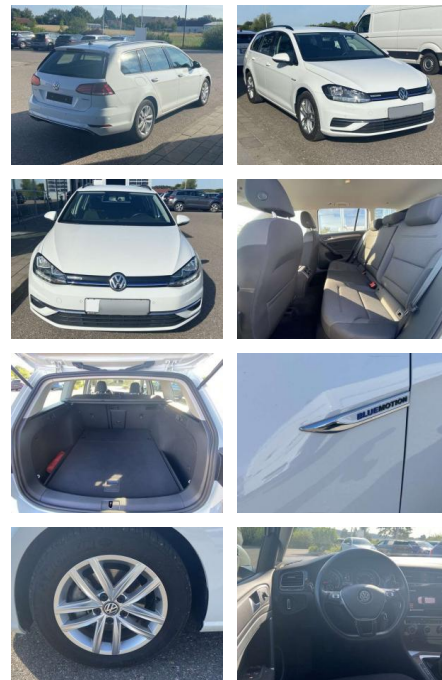

Ihr Ansprechpartner

Herr Taylan Erdemir
E-Mail: sales@langerfelder-automarkt.de
Telefon: 0202 6090942

Langerfelder Automarkt GmbH
Schwelmer Str. 149-153 - 42389 Wuppertal - Tel.: 0202 / 609090

Volkswagen Golf Variant 1.5 TSI Comfortline AHK

SS00-579521AAngebotsnr.:

Erstzulassung:	Kilometer:	Farbe:	Leistung:	Kraftstoffart:
01.09.2020	19.247		96 kW / 131 PS	Benzin

PREIS
21.260 €

FINANZIERUNGSBEISPIEL
Laufzeit: 72 Monate   Anzahlung: 25 %
Basis-Finanzierung:*   Mtl. Rate:
Zielraten-Finanzierung:** **169 €**

* Basisfinanzierung: Anzahlung: 5.315 Euro, Laufzeit: 72 Monate, Nettodarlehen: 15.945 Euro, Gesamtbetrag: 24.604 Euro, Zinssätze: 6,78% Sollz. (gebunden), 6,99% eff.
** Zielratenfinanzierung: Anzahlung: 5.315 Euro, Laufzeit: 72 Monate, Nettodarlehen: 15.945 Euro, Zielrate: 10.630 Euro, Gesamtbetrag: 25.904 Euro, Zinssätze: 6,78% Sollz. (gebunden), 6,99% eff.,
Vermittlung für: BANK11
Repräsentatives Beispiel gem. § 17 Abs. 4 PAngV. Diese Finanzierungsangebote sind Beispiele. Gerne ermitteln wir für Sie Ihr individuelles Angebot.

Ausstattung

Sicherheit

- Anti-Blockiersystem ABS

Multimedia

- Radio

Interieur

- Sitzheizung vorne Lendenwirbelstützen vorne Mittelarmlehne vorne Beifahrersitz umklappbar Vordersitze höhenverstellbar Kindersitzverankerung für Kindersitzsystem ISOFIX Rücksitzbanklehne geteilt umlegbar mit Mittelarmlehne Netztrennwand klimatisiertes Handschuhfach Multifunktions-Lederlenkrad 2 Leseleuchten vorn und 2 hinten Komfortsitze vorne Make-Up Spiegel
- beleuchtet

Exterieur

- beheizbare Scheibenwaschdüsen vorne abnehmbare Anhängerkupplung Dachreling Außenspiegel el. einstellbar und beheizbar Leichtmetallräder 16" Licht- und Sicht: LED-Kennzeichenbeleuchtung Tagfahrlicht Scheinwerferreinigungsanlage LED-Heckleuchten LED-Tagfahrlicht Technik: Seitenairbags vorne Einparkhilfe vorne und hinten Scheckheftgepflegt Servotronic ESP mit ASR Fernbedienung (ZV) 6-Gang-Schaltgetriebe 4 x elektrische Fensterheber el. Differenzialsperre (XDS) Reifendruckkontrolle Start-Stop-Automatik Guide & Inform-fähig Multifunktionsanzeige Plus el. Parkbremse inkl. AutoHold-Funktion Climatic Front-Assist inkl. City-Notbremsassistent Pannen-Set

- Samstags bis 16:00 Uhr geöffnet. Gerne beraten wir Sie über günstige Finanzierungsmodelle und nehmen Ihr derzeitiges Fahrzeug in Zahlung. www.auto-schuechl.de/finanzierung Irrtümer
- Änderungen oder Zwischenverkauf vorbehalten. www.auto-schuechl.de

STÄNDIG ÜBER 15.000 FAHRZEUGE IM BESTAND!