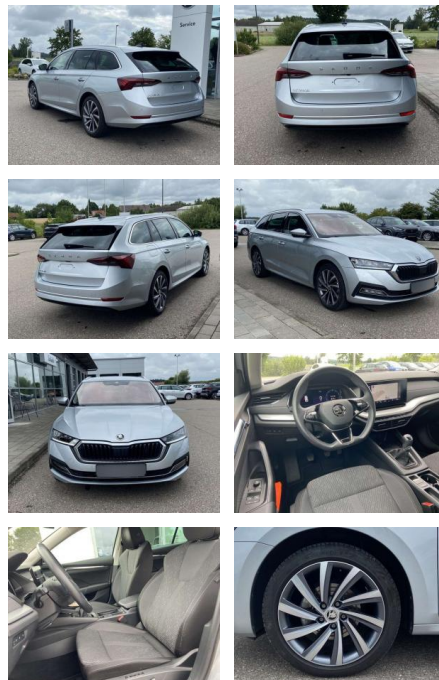

Ihr Ansprechpartner

Frau Isabella Lada
E-Mail: sales@langerfelder-automarkt.de
Telefon: 0202 6090943

Langerfelder Automarkt GmbH
Schwelmer Str. 149-153 - 42389 Wuppertal - Tel.: 0202 / 609090

Skoda Octavia Combi 1.5 TSI Style 18"+EL.HECK

SS00-119173 **Angebotsnr.:**

Erstzulassung:	Kilometer:	Farbe:	Leistung:	Kraftstoffart:
01.03.2021	31.587		110 kW / 150 PS	Benzin

PREIS
26.310 €

FINANZIERUNGSBEISPIEL

Laufzeit: 72 Monate Anzahlung: 25 %
Basis-Finanzierung:* Mtl. Rate:
Zielraten-Finanzierung:** **209 €**