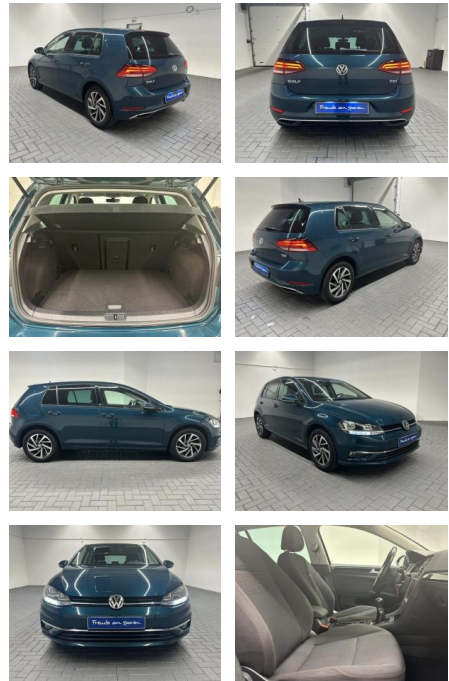

Ihr Ansprechpartner

Frau Isabella Lada
E-Mail: sales@langerfelder-automarkt.de
Telefon: 0202 6090943

Langerfelder Automarkt GmbH
Schwelmer Str. 149-153 - 42389 Wuppertal - Tel.: 0202 / 609090

Volkswagen Golf VII Sound Navi/SHZ/ACC/DAB/PDC

AM35-26399 **Angebotsnr.:**

Erstzulassung:	Kilometer:	Farbe:	Leistung:	Kraftstoffart:
11.10.2017	65.000		81 kW / 110 PS	Benzin

PREIS
19.470 €

FINANZIERUNGSBEISPIEL
Laufzeit: 72 Monate Anzahlung: 25 %
Basis-Finanzierung:* Mtl. Rate:
Zielraten-Finanzierung:** **155 €**