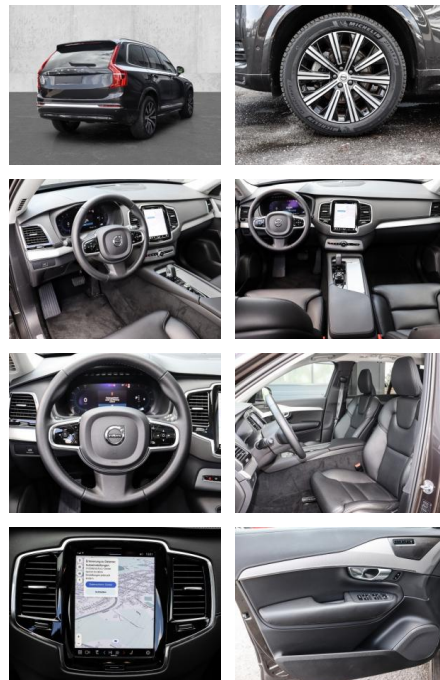

Ihr Ansprechpartner

Herr Taylan Erdemir
E-Mail: sales@langerfelder-automarkt.de
Telefon: 0202 6090942

Langerfelder Automarkt GmbH
Schwelmer Str. 149-153 - 42389 Wuppertal - Tel.: 0202 / 609090

Volvo XC90 Plus Bright AWD B5 Diesel EU6d

MA05-2970-24 Angebotsnr.:

Erstzulassung:	Kilometer:	Farbe:	Leistung:	Kraftstoffart:
01.11.2022	19.998	Grau	173 kW / 235 PS	Diesel

PREIS
54.020 €

FINANZIERUNGSBEISPIEL
Laufzeit: 72 Monate   Anzahlung: 25 %
Basis-Finanzierung:*   Mtl. Rate:
Zielraten-Finanzierung:** **429 €** Mtl. Rate

* Basisfinanzierung: Anzahlung: 13.505 Euro, Laufzeit: 72 Monate, Nettodarlehen: 40.515 Euro, Gesamtbetrag: 62.516 Euro, Zinssätze: 6,78% Sollz. (gebunden), 6,99% eff.
** Zielratenfinanzierung: Anzahlung: 13.505 Euro, Laufzeit: 72 Monate, Nettodarlehen: 40.515 Euro, Zielrate: 27.010 Euro, Gesamtbetrag: 65.820 Euro, Zinssätze: 6,78% Sollz. (gebunden), 6,99% eff.,

Vermittlung für: BANK11
Repräsentatives Beispiel gem. § 17 Abs. 4 PAngV. Diese Finanzierungsangebote sind Beispiele. Gerne ermitteln wir für Sie Ihr individuelles Angebot.

Ausstattung

Sicherheit

- PDC Park Distance Control hinten
- Anti-Blockiersystem ABS
- Antischlupfregelung ASC+T
- elektronische Stabilitätskontrolle (ESP / DSP)
- Servolenkung
- Regensensor
- Wegfahrsperre
- Kindersitzbefestigung
- Allrad
- PDC Park Distance Control vorne
- **ABS**
- Airbag
- Beifahrer-Airbag
- Wegfahrsperre
- Seitenairbags
- ESP
- Reifendruckkontrolle
- Traktionskontrolle
- Kindersitze integriert

- Kopfairbag
- Knieairbag
- Kindersitzbefestigung
- Anhängerstabilisierung
- Pannenkitt
- **Entertainment: Navigationssystem**
- Soundsystem
- Radio
- USB-Anschluss
- Harman-Kardon
- Android Auto
- DAB
- Induktionsladen für Smartphones

Multimedia

- Radio
- el. Sitzverstellung
- Navigation mit Bildschirm

Komfort

- Zentralverriegelung
- Bordcomputer
- **Klimaautomatik**
- Servolenkung
- Zentralverriegelung
- Elektrischer Fensterheber
- Lederausstattung
- Sitzheizung
- Elektrische Aussenspiegel
- Teilbare Rucksitzlehne
- Tempomat
- Standheizung
- Multifunktionslenkrad
- Keyless Go Startfunktion
- Elektrische Sitze
- Innenspiegel autom. abblendbar
- Mittelarmlehne
- Innenraumfilter
- Lenksaeule einstellbar
- ParkDistanceControl vorne und hinten

STÄNDIG ÜBER 15.000 FAHRZEUGE IM BESTAND!