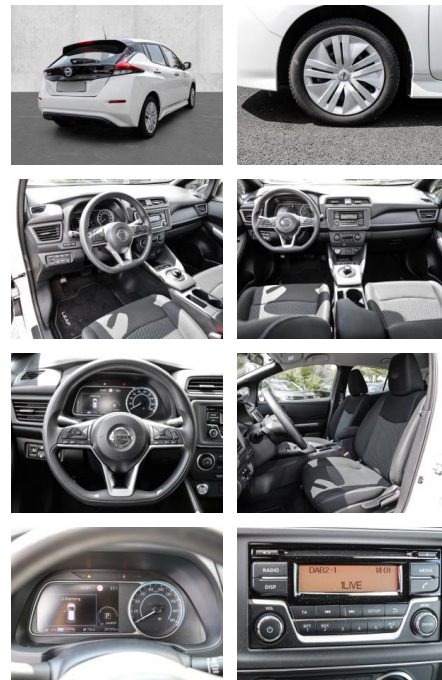

Ihr Ansprechpartner

Herr Ayman Al Atrache
E-Mail: sales@langerfelder-automarkt.de
Telefon: 0202 6090944

Langerfelder Automarkt GmbH
Schwelmer Str. 149-153 - 42389 Wuppertal - Tel.: 0202 / 609090

Nissan Leaf ZE1 40 kWh Keyless Keyless Entry

MA05-2704-24 Angebotsnr.:

Erstzulassung:	Kilometer:	Farbe:	Leistung:	Kraftstoffart:
01.12.2021	29.103	Weiß	110 kW / 150 PS	Elektro

PREIS	FINANZIERUNGSBEISPIEL	
16.330 €	Laufzeit: 72 Monate	Anzahlung: 25 %
	Basis-Finanzierung:**	Mtl. Rate:
	Zielraten-Finanzierung:**	130 €

* Basisfinanzierung: Anzahlung: 4.083 Euro, Laufzeit: 72 Monate, Nettodarlehen: 12.248 Euro, Gesamtbetrag: 18.899 Euro, Zinssätze: 6.78% Sollz. (gebunden), 6.99% eff.
** Zielratenfinanzierung: Anzahlung: 4.083 Euro, Laufzeit: 72 Monate, Nettodarlehen: 12.248 Euro, Zielrate: 8.165 Euro, Gesamtbetrag: 19.898 Euro, Zinssätze: 6.78% Sollz. (gebunden), 6.99% eff.,
Vermittlung für: BANK11
Repräsentatives Beispiel gem. § 17 Abs. 4 PAngV. Diese Finanzierungsangebote sind Beispiele. Gerne ermitteln wir für Sie Ihr individuelles Angebot.

Ausstattung

Sicherheit

- Anti-Blockiersystem ABS
- Antischlupfregelung ASC+T
- elektronische Stabilitätskontrolle (ESP / DSP)
- Servolenkung
- Regensensor
- Wegfahrsperr
- Kindersitzbefestigung
- **ABS**
- Airbag
- Beifahrer-Airbag
- Wegfahrsperr
- Seitenairbags
- ESP
- Reifendruckkontrolle
- Traktionskontrolle
- Kopfairbag
- Kindersitzbefestigung
- **Entertainment: Radio**
- Telefonvorbereitung

- USB-Anschluss
- MP3
- Bluetooth
- Freisprecheinrichtung
- **Sonstiges: Gepaeckraumabdeckung**
- •

Multimedia

- Radio
- Navigation mit Bildschirm
- MP3 Anschluss
- Bluetooth

Komfort

- Zentralverriegelung
- Bordcomputer
- **Klimaanlage**
- Servolenkung
- Zentralverriegelung
- Elektrischer Fensterheber
- Elektrische Aussenspiegel

- Teilbare Ruedsitzlehne
- Tempomat
- Multifunktionslenkrad
- Keyless Go Startfunktion
- Innenraumfilter
- Lenksaeule einstellbar
- Keyless Entry
- **Sicht: Tagfahrlicht**
- Scheinwerferregulierung
- Colorverglasung
- •

Interieur

- Multifunktionslenkrad
- el. Fensterheber

Exterieur

- Leichtmetallfelgen
- Nebelscheinwerfer

STÄNDIG ÜBER 15.000 FAHRZEUGE IM BESTAND!