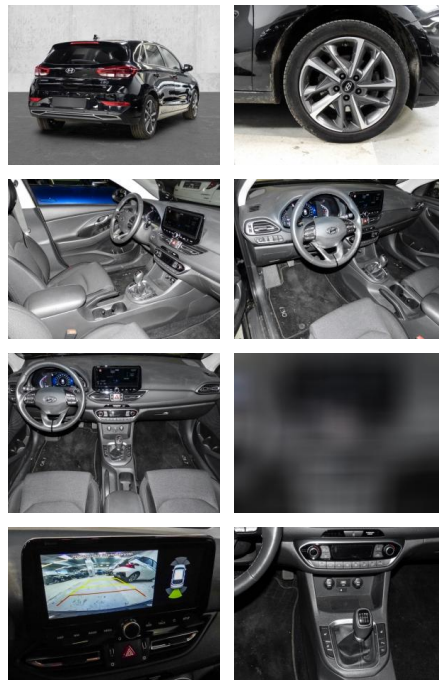

## Hyundai i30 Edition 30+ Navi LED Apple CarPlay

MA05-2700-24 Angebotsnr.:

Erstzulassung:	Kilometer:	Farbe:	Leistung:	Kraftstoffart:
01.04.2021	89.125	Schwarz	88 kW / 120 PS	Benzin

**PREIS**  
**18.590 €**