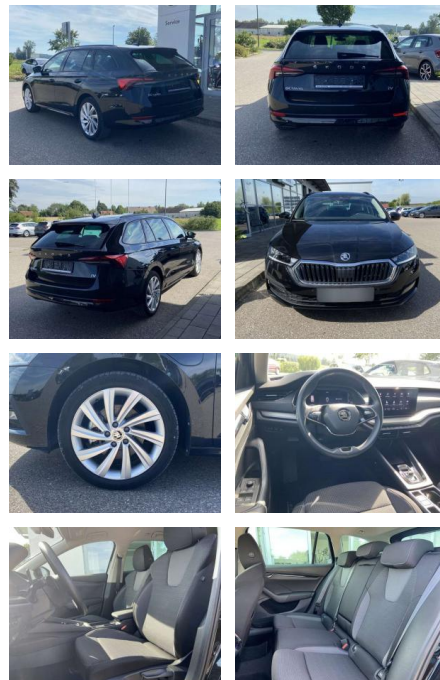

SS00-087369 **Angebotsnr.:**

Erstzulassung: 01.05.2022 **Kilometer:** 22.588 **Farbe:** **Leistung:** 150 kW / 204 PS **Kraftstoffart:** Benzin

PREIS
27.950 €

FINANZIERUNGSBEISPIEL
Laufzeit: 72 Monate Anzahlung: 25 %
Basis-Finanzierung:* Mtl. Rate:
Zielraten-Finanzierung:** **222 €**