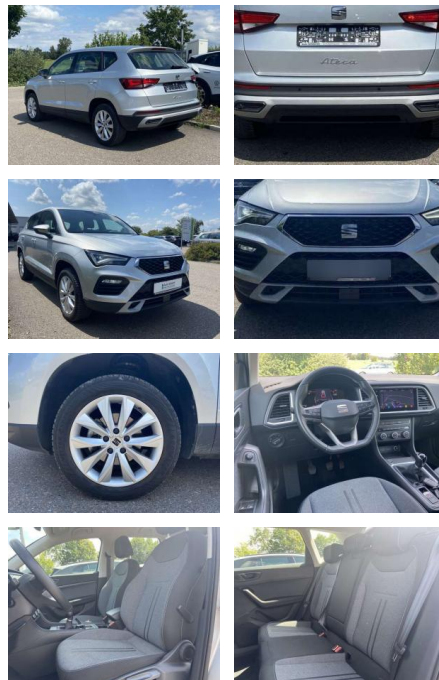

Ihr Ansprechpartner

Frau Isabella Lada
E-Mail: sales@langerfelder-automarkt.de
Telefon: 0202 6090943

Langerfelder Automarkt GmbH
Schwelmer Str. 149-153 - 42389 Wuppertal - Tel.: 0202 / 609090

Seat Ateca 1.5 TSI Style 17"+NAVI-PRO+LED

SS00-535518 **Angebotsnr.:**

Erstzulassung:	Kilometer:	Farbe:	Leistung:	Kraftstoffart:
01.05.2023	37.894		110 kW / 150 PS	Benzin

PREIS	FINANZIERUNGSBEISPIEL	
23.220 €	Laufzeit: 72 Monate	Anzahlung: 25 %
	Basis-Finanzierung:**	Mtl. Rate:
	Zielraten-Finanzierung:**	184 €

Exterieur

- Einparkhilfe hinten Leichtmetallräder 17" Licht- und Sicht: LED-Scheinwerfer Rückleuchten in LED-Technik

- 2x hinten Farbe: Reflexsilber Metallic -Fr. 08:00-18:00 Uhr
- Samstags bis 16:00 Uhr geöffnet. Gerne beraten wir Sie über günstige Finanzierungsmodelle und nehmen Ihr derzeitiges Fahrzeug in Zahlung. www.auto-schuechl.de/finanzierung Vornutzung als Mietwagen. Irrtümer
- Änderungen oder Zwischenverkauf vorbehalten. www.auto-schuechl.de