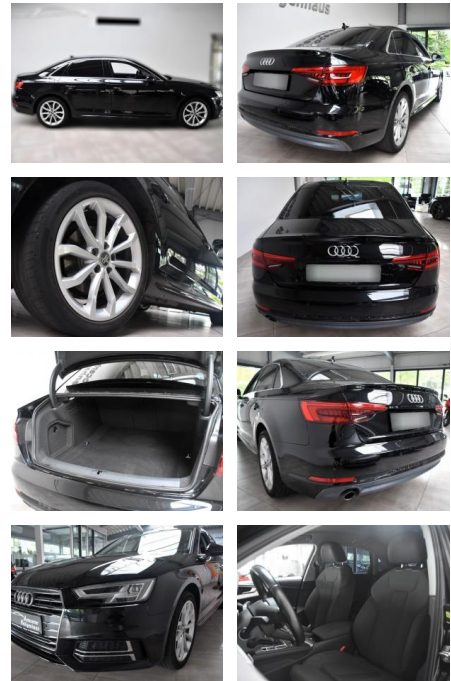

AH78-3680 **Angebotsnr.:**

Erstzulassung:	Kilometer:	Farbe:	Leistung:	Kraftstoffart:
09.11.2016	97.877	Diverse	110 kW / 150 PS	Benzin

PREIS	FINANZIERUNGSBEISPIEL	
17.970 €	Laufzeit: 72 Monate Anzahlung: 25 % Basis-Finanzierung:* Mtl. Rate: Zielraten-Finanzierung:** 143 €	* Basisfinanzierung: Anzahlung: 4.493 Euro, Laufzeit: 72 Monate, Nettodarlehen: 13.478 Euro, Gesamtbetrag: 20.797 Euro, Zinssätze: 6.78% Sollz. (gebunden), 6.99% eff. ** Zielratenfinanzierung: Anzahlung: 4.493 Euro, Laufzeit: 72 Monate, Nettodarlehen: 13.478 Euro, Zielrate: 8.985 Euro, Gesamtbetrag: 21.896 Euro, Zinssätze: 6.78% Sollz. (gebunden), 6.99% eff., Vermittlung für: BANK11 Repräsentatives Beispiel gem. § 17 Abs. 4 PAngV. Diese Finanzierungsangebote sind Beispiele. Gerne ermitteln wir für Sie Ihr individuelles Angebot.