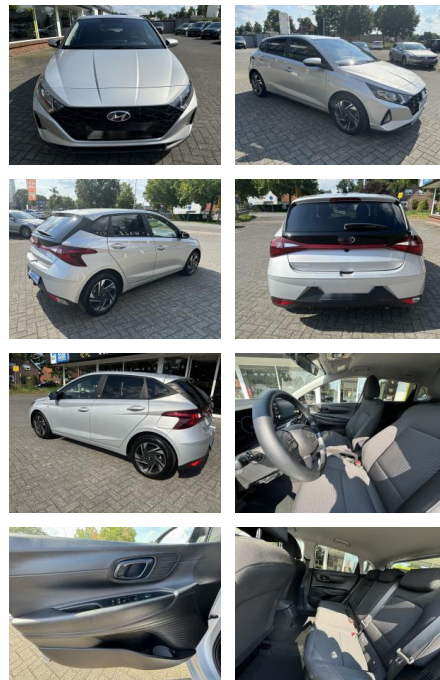

WS04-105803 Angebotsnr.:

Erstzulassung:	Kilometer:	Farbe:	Leistung:	Kraftstoffart:
10.02.2022	47.780	Diverse	74 kW / 101 PS	Benzin

PREIS
19.730 €

FINANZIERUNGSBEISPIEL
Laufzeit: 72 Monate Anzahlung: 25 %
Basis-Finanzierung:* Mtl. Rate:
Zielraten-Finanzierung:** **157 €**