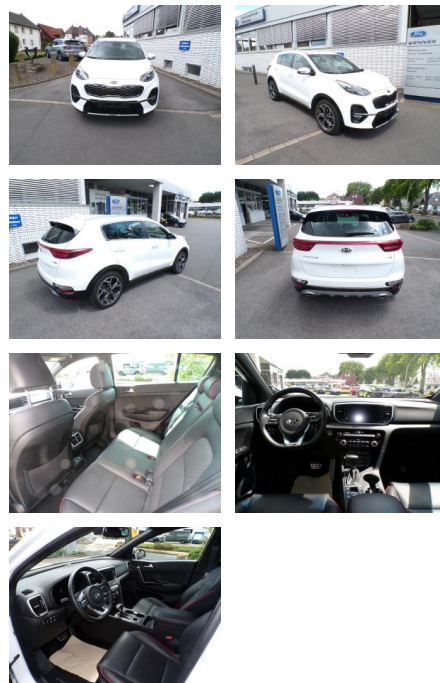

AW16-08382 **Angebotsnr.:**

Erstzulassung:	Kilometer:	Farbe:	Leistung:	Kraftstoffart:
29.07.2020	54.700	Weiß	136 kW / 185 PS	Hybrid (D)

PREIS
25.310 €

FINANZIERUNGSBEISPIEL
Laufzeit: 72 Monate Anzahlung: 25 %
Basis-Finanzierung:* Mtl. Rate:
Zielraten-Finanzierung:** **201 €**