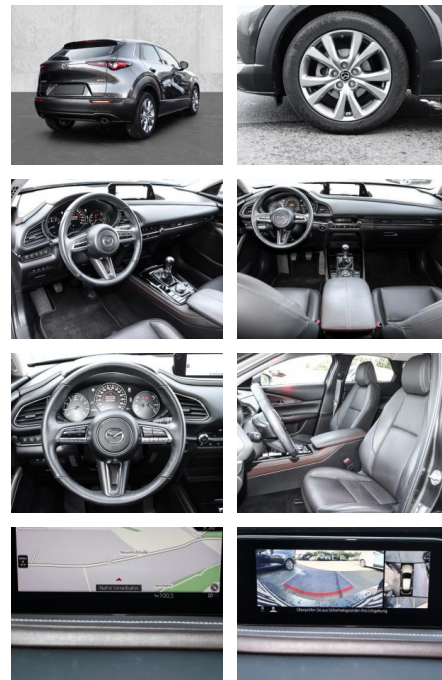

Ihr Ansprechpartner

Herr Taylan Erdemir
E-Mail: sales@langerfelder-automarkt.de
Telefon: 0202 6090942

Langerfelder Automarkt GmbH
Schwelmer Str. 149-153 - 42389 Wuppertal - Tel.: 0202 / 609090

Mazda CX-30 Selection 2WD 2.0 SKYACTIV-G M

MA05-4020-24 Angebotsnr.:

Erstzulassung:	Kilometer:	Farbe:	Leistung:	Kraftstoffart:
01.06.2021	39.526	Grau	90 kW / 122 PS	Benzin

PREIS
24.260 €

FINANZIERUNGSBEISPIEL
Laufzeit: 72 Monate   Anzahlung: 25 %
Basis-Finanzierung:*   Mtl. Rate:
Zielraten-Finanzierung:** **193 €**

* Basisfinanzierung: Anzahlung: 6.065 Euro, Laufzeit: 72 Monate, Nettodarlehen: 18.195 Euro, Gesamtbetrag: 28.075 Euro, Zinssätze: 6,78% Sollz. (gebunden), 6,99% eff.
** Zielratenfinanzierung: Anzahlung: 6.065 Euro, Laufzeit: 72 Monate, Nettodarlehen: 18.195 Euro, Zielrate: 12.130 Euro, Gesamtbetrag: 29.559 Euro, Zinssätze: 6,78% Sollz. (gebunden), 6,99% eff.,

Vermittlung für: BANK11
Repräsentatives Beispiel gem. § 17 Abs. 4 PAngV. Diese Finanzierungsangebote sind Beispiele. Gerne ermitteln wir für Sie Ihr individuelles Angebot.

Ausstattung

Sicherheit

- PDC Park Distance Control hinten
- Anti-Blockiersystem ABS
- Antischlupfregelung ASC+T
- elektronische Stabilitätskontrolle (ESP / DSP)
- Servolenkung
- Regensensor
- Wegfahrsperre
- Kindersitzbefestigung
- PDC Park Distance Control vorne
- **ABS**
- Airbag
- Beifahrer-Airbag
- Wegfahrsperre
- Seitenairbags
- Alarmanlage
- ESP
- Antriebsschlupfregelung
- Reifendruckkontrolle
- Traktionskontrolle

- Kopfairbag
- Knieairbag
- Kindersitzbefestigung
- Notrufsystem
- Pannenset
- **Entertainment: Navigationssystem**
- Radio
- Telefonvorbereitung
- USB-Anschluss
- MP3
- Bluetooth
- Freisprecheinrichtung
- Apple CarPlay
- Android Auto
- Sprachsteuerung
- DAB
- Musikstreaming
- •

Multimedia

- Radio

- el. Sitzverstellung
- Navigation mit Bildschirm
- MP3 Anschluss
- Head UP Display
- Bluetooth

Komfort

- Zentralverriegelung
- Bordcomputer
- **Klimaautomatik**
- Servolenkung
- Zentralverriegelung
- Elektrischer Fensterheber
- Lederausstattung
- Sitzheizung
- Elektrische Aussenspiegel
- Teilbare Rucksitzlehne
- Tempomat
- Multifunktionslenkrad
- Keyless Go Startfunktion
- Elektrische Sitze

STÄNDIG ÜBER 15.000 FAHRZEUGE IM BESTAND!