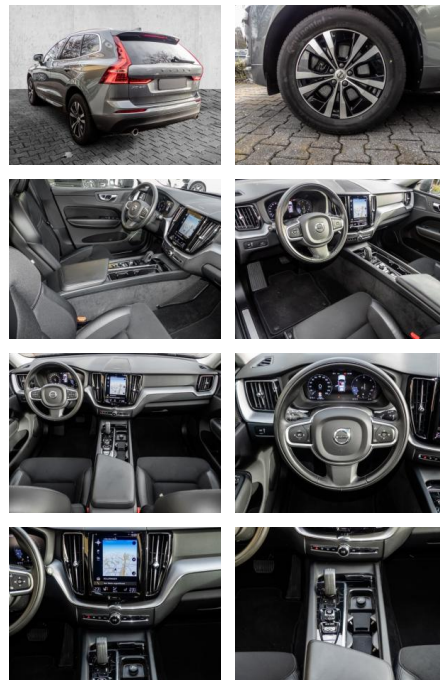

Ihr Ansprechpartner

Herr Taylan Erdemir
E-Mail: sales@langerfelder-automarkt.de
Telefon: 0202 6090942

Langerfelder Automarkt GmbH
Schwelmer Str. 149-153 - 42389 Wuppertal - Tel.: 0202 / 609090

Volvo XC60 Momentum Pro AWD B4 Diesel EU6d

MA05-2904-24 Angebotsnr.:

Erstzulassung:	Kilometer:	Farbe:	Leistung:	Kraftstoffart:
01.10.2020	35.566	Grau	145 kW / 197 PS	Diesel

PREIS
33.850 €

FINANZIERUNGSBEISPIEL

Laufzeit: 72 Monate   Anzahlung: 25 %
Basis-Finanzierung:*   Mtl. Rate:
Zielraten-Finanzierung:** **269 €**

* Basisfinanzierung: Anzahlung: 8.463 Euro, Laufzeit: 72 Monate, Nettodarlehen: 25.388 Euro, Gesamtbetrag: 39.174 Euro, Zinssätze: 6.78% Sollz. (gebunden), 6.99% eff.
** Zielratenfinanzierung: Anzahlung: 8.463 Euro, Laufzeit: 72 Monate, Nettodarlehen: 25.388 Euro, Zielrate: 16.925 Euro, Gesamtbetrag: 41.245 Euro, Zinssätze: 6.78% Sollz. (gebunden), 6.99% eff.,

Vermittlung für: BANK11
Repräsentatives Beispiel gem. § 17 Abs. 4 PAngV. Diese Finanzierungsangebote sind Beispiele. Gerne ermitteln wir für Sie Ihr individuelles Angebot.

Ausstattung

Sicherheit

- PDC Park Distance Control hinten
- Anti-Blockiersystem ABS
- Antischlupfregelung ASC+T
- elektronische Stabilitätskontrolle (ESP / DSP)
- Servolenkung
- Regensensor
- Wegfahrsperre
- Kindersitzbefestigung
- Allrad
- PDC Park Distance Control vorne
- **ABS**
- Airbag
- Beifahrer-Airbag
- Wegfahrsperre
- Seitenairbags
- ESP
- Reifendruckkontrolle
- Traktionskontrolle
- Kindersitze integriert

- Kopfairbag
- Knieairbag
- Kindersitzbefestigung
- Anhängerstabilisierung
- Pannenset
- **Entertainment: Navigationssystem**
- Soundsystem
- Radio
- Telefonvorbereitung
- USB-Anschluss
- MP3
- Harman-Kardon
- Bluetooth
- Freisprecheinrichtung
- Apple CarPlay
- Android Auto
- DAB
- Musikstreaming

Multimedia

- Radio
- Navigation mit Bildschirm
- MP3 Anschluss
- Bluetooth

Komfort

- Zentralverriegelung
- Bordcomputer
- **Servolenkung**
- Zentralverriegelung
- Elektrischer Fensterheber
- Sitzheizung
- Elektrische Aussenspiegel
- Teilbare Rucksitzlehne
- Tempomat
- Multifunktionslenkrad
- Keyless Go Startfunktion
- Innenspiegel autom. abblendbar
- Mittelarmlehne
- Innenraumfilter

STÄNDIG ÜBER 15.000 FAHRZEUGE IM BESTAND!