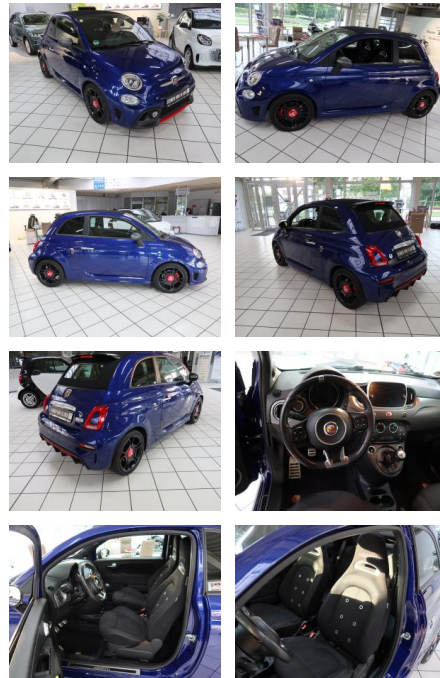

AW19-0JA53226 Angebotsnr.:

Erstzulassung:	Kilometer:	Farbe:	Leistung:	Kraftstoffart:
27.09.2018	30.000	Blau	118 kW / 160 PS	Benzin

PREIS
17.670 €

FINANZIERUNGSBEISPIEL
Laufzeit: 72 Monate Anzahlung: 25 %
Basis-Finanzierung:* Mtl. Rate:
Zielraten-Finanzierung:** **140 €**