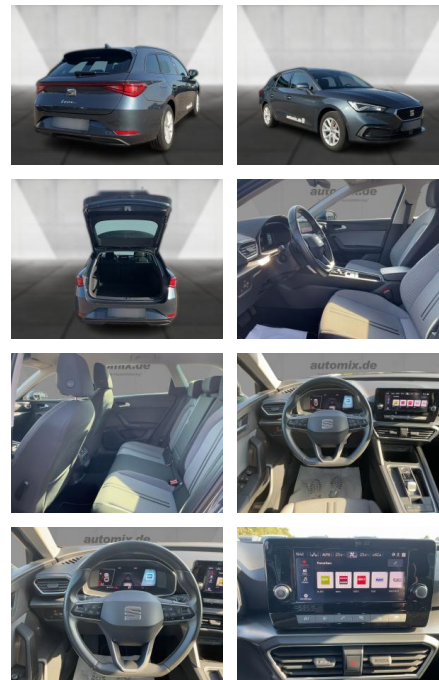

Ihr Ansprechpartner

Frau Isabella Lada
E-Mail: sales@langerfelder-automarkt.de
Telefon: 0202 6090943

Langerfelder Automarkt GmbH
Schwelmer Str. 149-153 - 42389 Wuppertal - Tel.: 0202 / 609090

Seat Leon

WA00-30401 **Angebotsnr.:**

Erstzulassung:	Kilometer:	Farbe:	Leistung:	Kraftstoffart:
01.06.2021	82.109	Diverse	110 kW / 150 PS	Benzin

PREIS
24.200 €

FINANZIERUNGSBEISPIEL
Laufzeit: 72 Monate   Anzahlung: 25 %
Basis-Finanzierung:*   Mtl. Rate:
Zielraten-Finanzierung:** **192 €**

* Basisfinanzierung: Anzahlung: 6.050 Euro, Laufzeit: 72 Monate, Nettodarlehen: 18.150 Euro, Gesamtbetrag: 28.006 Euro, Zinssätze: 6.78% Sollz. (gebunden), 6.99% eff.
** Zielratenfinanzierung: Anzahlung: 6.050 Euro, Laufzeit: 72 Monate, Nettodarlehen: 18.150 Euro, Zielrate: 12.100 Euro, Gesamtbetrag: 29.486 Euro, Zinssätze: 6.78% Sollz. (gebunden), 6.99% eff.,
Vermittlung für: BANK11
Repräsentatives Beispiel gem. § 17 Abs. 4 PAngV. Diese Finanzierungsangebote sind Beispiele. Gerne ermitteln wir für Sie Ihr individuelles Angebot.

Ausstattung

Sicherheit

- PDC Park Distance Control hinten
- Anti-Blockiersystem ABS
- Antischlupfregelung ASC+T
- elektronische Stabilitätskontrolle (ESP / DSP)
- Servolenkung
- Regensensor
- Wegfahrsperre
- Kindersitzbefestigung
- PDC Park Distance Control vorne

Multimedia

- Radio
- CD Radio
- Navigation mit Bildschirm
- MP3 Anschluss
- Bluetooth

Komfort

- Zentralverriegelung

- Bordcomputer

Interieur

- Multifunktionslenkrad
- el. Fensterheber
- Sitzheizung
- Standheizung

Exterieur

- Leichtmetallfelgen
- metallic
- Nebelscheinwerfer
- Dachreile

Umwelt

- Partikelfilter

Weiteres

- Lichtsensor
- elektrische Aussenspiegel
- Start Stop Automatik

- Nichtraucher

STÄNDIG ÜBER 15.000 FAHRZEUGE IM BESTAND!