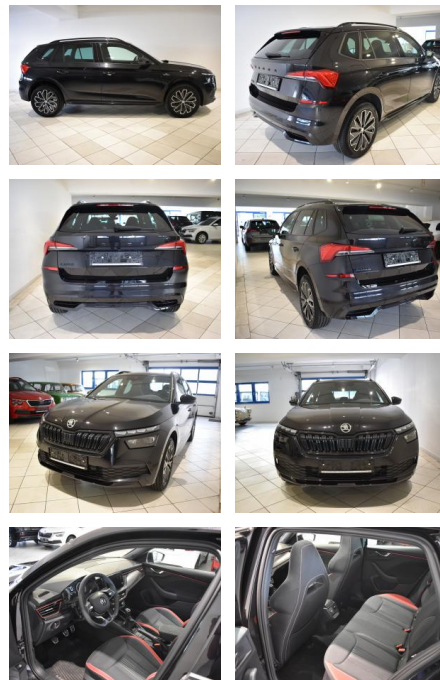

AH44-ATS06584 Angebotsnr.:

Erstzulassung:	Kilometer:	Farbe:	Leistung:	Kraftstoffart:
18.04.2023	19.544	Schwarz	81 kW / 110 PS	Benzin

PREIS
25.310 €

FINANZIERUNGSBEISPIEL
Laufzeit: 72 Monate Anzahlung: 25 %
Basis-Finanzierung:* Mtl. Rate:
Zielraten-Finanzierung:** **201 €**

Vermittlung für: BANK11
Repräsentatives Beispiel gem. § 17 Abs. 4 PAngV. Diese Finanzierungsangebote sind Beispiele. Gerne ermitteln wir für Sie Ihr individuelles Angebot.

Ausstattung

Besonderheiten

- erweiterte Werksgarantie auf 5 Jahre / 100.000 km ab Erstzulassung
- Anhängervorrichtung mechanisch schwenkbar und elektrisch auslösbar
- Grossdach-System mit elektrischer Verdunklung