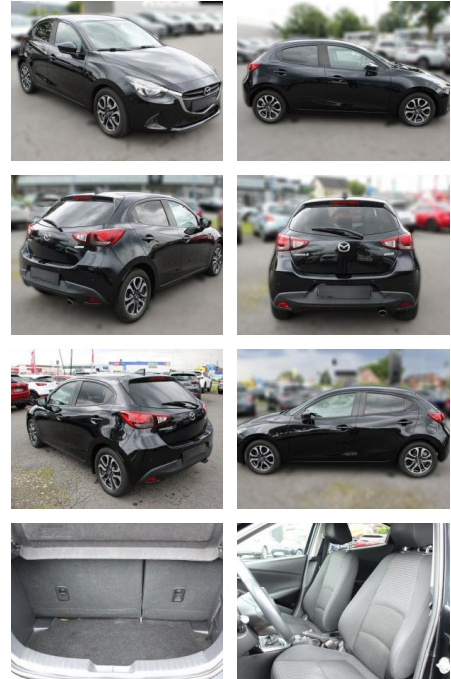

## Mazda 2 SKYACTIV-G 90 Kizoku

MB04-15267 **Angebotsnr.:**

Erstzulassung:	Kilometer:	Farbe:	Leistung:	Kraftstoffart:
07.05.2018	54.472	Diverse	66 kW / 90 PS	Benzin

**PREIS**  
**15.920 €**