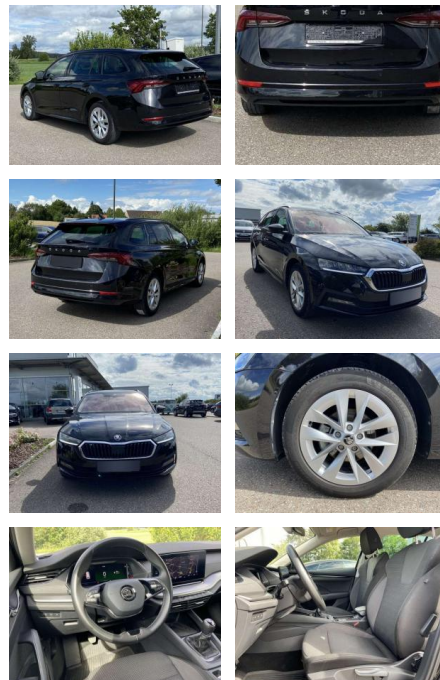

SS00-105165 **Angebotsnr.:**

Erstzulassung:	Kilometer:	Farbe:	Leistung:	Kraftstoffart:
01.02.2021	47.945		85 kW / 116 PS	Benzin

PREIS
23.220 €

FINANZIERUNGSBEISPIEL
Laufzeit: 72 Monate Anzahlung: 25 %
Basis-Finanzierung:* Mtl. Rate:
Zielraten-Finanzierung:** **184 €**