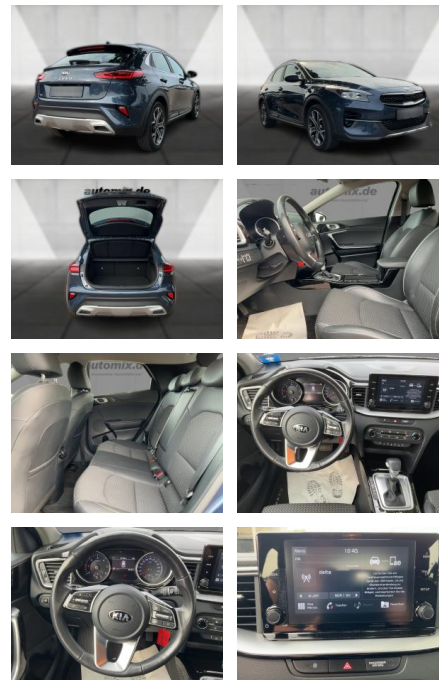

## Kia Xceed Vision Autom. LED SHZ Temp.

WA00-30388 **Angebotsnr.:**

Erstzulassung:	Kilometer:	Farbe:	Leistung:	Kraftstoffart:
01.04.2020	69.350	Blau	100 kW / 136 PS	Diesel

**PREIS**  
**21.290 €**