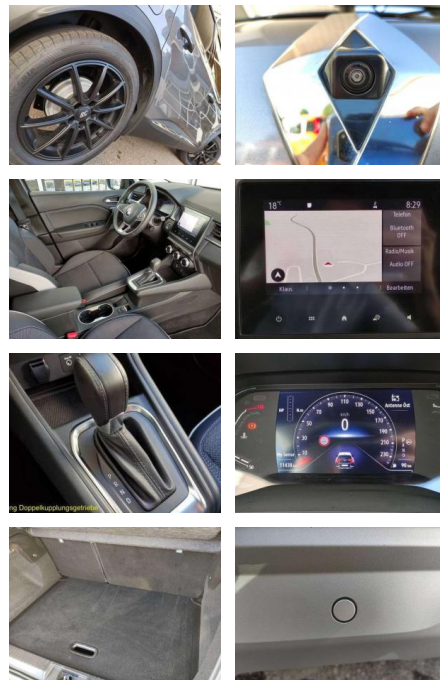

Ihr Ansprechpartner

Herr Ayman Al Atrache
E-Mail: sales@langerfelder-automarkt.de
Telefon: 0202 6090944

Langerfelder Automarkt GmbH
Schwelmer Str. 149-153 - 42389 Wuppertal - Tel.: 0202 / 609090

Renault Captur Captur TCe 140 EDC GPF

AP08-309605 **Angebotsnr.:**

Erstzulassung:	Kilometer:	Farbe:	Leistung:	Kraftstoffart:	Verbr. komb.	CO2-Emission	CO2-Klasse (WLTP)
01.09.2021	33.000	grau	103 kW / 140 PS	Benzin	6,0 l/100km	136 g/km	E

PREIS
21.580 €

FINANZIERUNGSBEISPIEL
Laufzeit: 72 Monate   Anzahlung: 25 %
Basis-Finanzierung:*   Mtl. Rate:
Zielraten-Finanzierung:** **171 €**

* Basisfinanzierung: Anzahlung: 5.395 Euro, Laufzeit: 72 Monate, Nettodarlehen: 16.185 Euro, Gesamtbetrag: 24.974 Euro, Zinssätze: 6,78% Sollz. (gebunden), 6,99% eff.
** Zielratenfinanzierung: Anzahlung: 5.395 Euro, Laufzeit: 72 Monate, Nettodarlehen: 16.185 Euro, Zielrate: 10.790 Euro, Gesamtbetrag: 26.294 Euro, Zinssätze: 6,78% Sollz. (gebunden), 6,99% eff.,

Vermittlung für: BANK11
Repräsentatives Beispiel gem. § 17 Abs. 4 PAngV. Diese Finanzierungsangebote sind Beispiele. Gerne ermitteln wir für Sie Ihr individuelles Angebot.

Ausstattung

Sicherheit

- Anti-Blockiersystem ABS

Weiteres

- Klimaautomatik Alufelgen 18 Zoll
  Ambientebeleuchtung Digitales Kombiinstrument DYNAMIC SELECT ECO Mode zur Reichweitenoptimierung
- Sch Einparkhilfe vorne und hinten
  Geschwindigkeits-Regelanlage (GRA)
  Getriebe: 7-Gang Doppelkupplungsgetriebe
  Isofix-Kindersitzbefestigung Beif.hint.
  Lenkrad in Lederoptik Lenkrad mit Schaltwippen Lichtsensor Keyless Access
  Schlüsselloses Schließ- und Starsys
  Multifunktionslenkrad Navigation
  Rückfahrkamera Sitze: Rücksitzbank umklappbar Tempopilot mit Geschwindigkeitsbegrenzer
  Verkehrszeichenerkennung
  Voll-LED-Scheinwerfer LED PURE VISION

- el.einstell-und beheizbar Airbags Fahrer
- Beifahr.
- Kopf.
- Seiten ABS mit el. Bremskraftverteilung (EBV) Räder: Notrad mit Wagenheber
  LED-Rückleuchten Standard Lenkrad höhen- und tiefenverstellbar
  Tagfahrlicht Sitze: Fahrersitz höhenverstellbar Wegfahrsperre
  Zentralverriegelung mit Funkfernbedienun
  eCall-Notrufsystem Servolenkung
  Reifendruckkontrollsystem
  Ottopartikelfilter Mittelkonsole
- Becherhalter
- Armlehne Sitzheizung pro Sitz 295 Euro
  Aufpreis Ihnen Ihr neues Auto auch bis zu Ihrer Haustüre. : -
  Anhängerkupplung (Preis auf Anfrage) -
  Sitzheizung pro Sitz 295
- - Mailling - anrufen - kennenlernen -
  vertrauen Finanzierung und Leasing: -