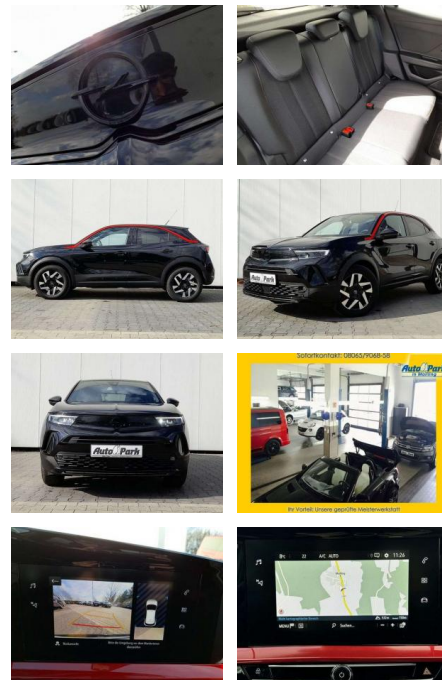

## Opel Mokka Mokka 1.2 Turbo Aut. GS

AP08-310150 **Angebotsnr.:**

Erstzulassung:	Kilometer:	Farbe:	Leistung:	Kraftstoffart:	Verbr. komb.	CO2-Emission	CO2-Klasse (WLTP)
01.07.2022	10.700	Schwarz	96 kW / 131 PS	Benzin	5,9 l/100km	134 g/km	D