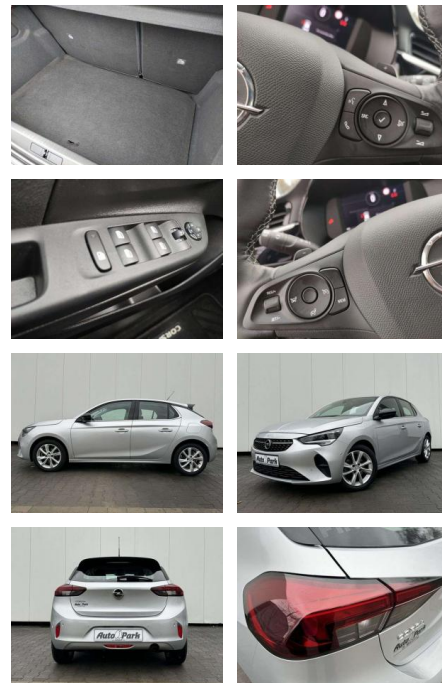

Ihr Ansprechpartner

Frau Isabella Lada

E-Mail: sales@langerfelder-automarkt.de
Telefon: 0202 6090943

Langerfelder Automarkt GmbH
Schwelmer Str. 149-153 - 42389 Wuppertal - Tel.: 0202 / 609090

Opel Corsa Corsa 1.2 Turbo Aut. Elegance

AP08-310697 **Angebotsnr.:**

Erstzulassung:	Kilometer:	Farbe:	Leistung:	Kraftstoffart:	Verbr. komb.	CO2-Emission	CO2-Klasse (WLTP)
01.01.2023	4.900	Silber	74 kW / 101 PS	Benzin	5,6 l/100km	127 g/km	D

PREIS
18.280 €

FINANZIERUNGSBEISPIEL

Laufzeit: 72 Monate   Anzahlung: 25 %
Basis-Finanzierung:*   Mtl. Rate:
Zielraten-Finanzierung:** **145 €**

* Basisfinanzierung: Anzahlung: 4.570 Euro, Laufzeit: 72 Monate, Nettodarlehen: 13.710 Euro, Gesamtbetrag: 21.155 Euro, Zinssätze: 6.78% Sollz. (gebunden), 6.99% eff.
** Zielratenfinanzierung: Anzahlung: 4.570 Euro, Laufzeit: 72 Monate, Nettodarlehen: 13.710 Euro, Zielrate: 9.140 Euro, Gesamtbetrag: 22.273 Euro, Zinssätze: 6.78% Sollz. (gebunden), 6.99% eff.,

Vermittlung für: BANK11
Repräsentatives Beispiel gem. § 17 Abs. 4 PAngV. Diese Finanzierungsangebote sind Beispiele. Gerne ermitteln wir für Sie Ihr individuelles Angebot.

Ausstattung

Sicherheit

- Anti-Blockiersystem ABS

Multimedia

- Radio

Weiteres

- volldigitales Kombiinstrument
- Touchscreen Display LED-Scheinwerfer
- Adaptives Bremslicht Fernlichtassistent
- 16" Leichtmetallfelgen Klimaanlage Sitz:
- Sitzheizung vorn Einparkhilfe vorn und hinten
- Geschwindigkeitsregler Spur- und Spurhalte-Assistent
- Multifunktions-Lederlenkrad Radio:
- Multimedia Radio mit 7"- Touchscr
- Radiozubehör: DAB-Tuner (DAB+fähig)
- Innenspiegel automatisch abblendbar
- Außenspiegel elek. verstellb. u. beh.(2) Toter-Winkel-Warner
- Getriebe: 8-Stufen-Automatikgetriebe

- 12V in der Mittelkonsole
- Zentralverriegelung: 2 Zündschlüssel
- Zentralverriegelung m. Funkfernbedienung
- Lichtsensor und Regensensor Vorrüstung für Kindersitz "ISOFIX" vorn
- Vorrüstung für Kindersitz "ISOFIX" hint.
- Wärmeschutzverglasung
- getönt USB-Schnittstelle
- Umgebungsausleuchtung Pollenfilter
- Parkbremse
- elektrisch Dreipunktsicherheitsgurte (5)
- Drehzahlmesser Dachspoiler Bremsleuchte
- dritte Bordcomputer
- Außenspiegelgehäuse in schwarz
- Airbag: Kopfairbags vorn und hinten Airbag
- Seitenairbags vorn Airbag Fahrer- und Bei.seite"Full-Size"
- Lackierung: Metallic Ablagefächer Parkpilot
- Einparkhilfe hinten Park & Go
- Elektronisches Stabilitätsprog. ESP
- Plus Fahrerinstrumentendisplay 7"