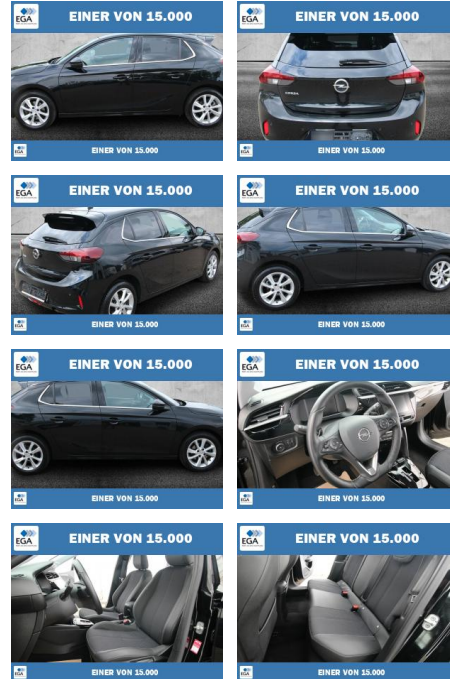

Ihr Ansprechpartner

Herr Ayman Al Atrache
E-Mail: sales@langerfelder-automarkt.de
Telefon: 0202 6090944

Langerfelder Automarkt GmbH
Schwelmer Str. 149-153 - 42389 Wuppertal - Tel.: 0202 / 609090

Opel Corsa 1.2 Turbo Automatik Elegance LED

PW01-55110-007 Angebotsnr.:

Erstzulassung:	Kilometer:	Farbe:	Leistung:	Kraftstoffart:
01.01.2023	61.440	Schwarz	74 kW / 101 PS	Benzin

PREIS	FINANZIERUNGSBEISPIEL	
17.990 €	Laufzeit: 72 Monate	Anzahlung: 25 %
	Basis-Finanzierung:**	Mtl. Rate:
	Zielraten-Finanzierung:**	143 €