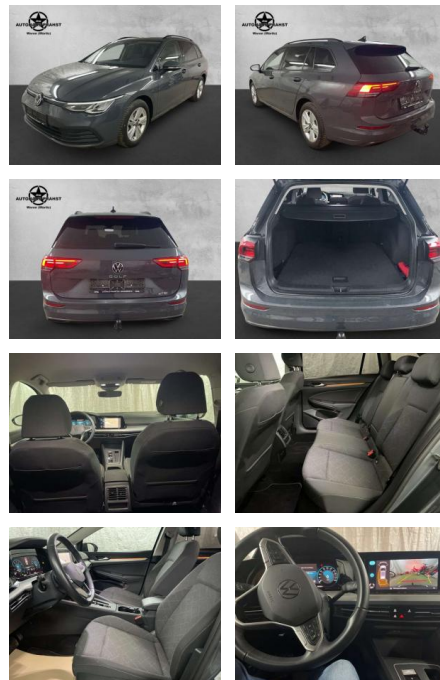

AP38-3079810 Angebotsnr.:

| Erstzulassung: | Kilometer: | Farbe: | Leistung: | Kraftstoffart: | Verbr. komb. | CO2-Emission | CO2-Klasse (WLTP) |
|----------------|------------|--------|----------------|----------------|--------------|--------------|-------------------|
| 01.04.2023 | 36.100 | Grau | 96 kW / 131 PS | Benzin | 6,0 l/100km | 136 g/km | E |