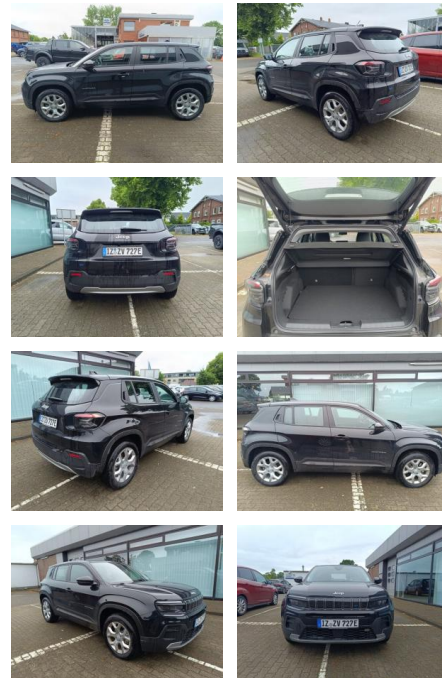

## Jeep Avenger Altitude Elektro Navi 360

AH32-PJK1667Angebotsnr.:

Erstzulassung:	Kilometer:	Farbe:	Leistung:	Kraftstoffart:
01.06.2023	8.500	Schwarz	115 kW / 156 PS	Elektro

**PREIS**  
**29.530 €**