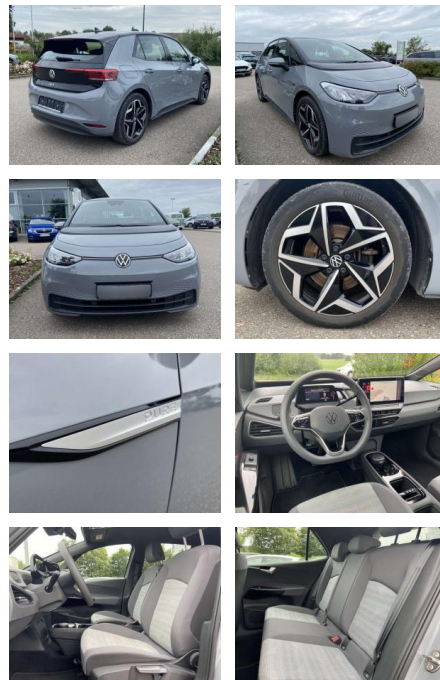

Ihr Ansprechpartner

Herr Taylan Erdemir

E-Mail: sales@langerfelder-automarkt.de
Telefon: 0202 6090942

Langerfelder Automarkt GmbH
Schwelmer Str. 149-153 - 42389 Wuppertal - Tel.: 0202 / 609090

Volkswagen ID.3 Pure Performance 19"+NAVI+LED+CC...

SS00-074732 **Angebotsnr.:**

Erstzulassung:	Kilometer:	Farbe:	Leistung:	Kraftstoffart:
01.05.2021	23.758		110 kW / 150 PS	Benzin

PREIS
20.950 €

FINANZIERUNGSBEISPIEL

Laufzeit: 72 Monate   Anzahlung: 25 %
Basis-Finanzierung:*   Mtl. Rate:
Zielraten-Finanzierung:** **166 €**

* Basisfinanzierung: Anzahlung: 5.238 Euro, Laufzeit: 72 Monate, Nettodarlehen: 15.713 Euro, Gesamtbetrag: 24.245 Euro, Zinssätze: 6.78% Sollz. (gebunden), 6.99% eff.
** Zielratenfinanzierung: Anzahlung: 5.238 Euro, Laufzeit: 72 Monate, Nettodarlehen: 15.713 Euro, Zielrate: 10.475 Euro, Gesamtbetrag: 25.527 Euro, Zinssätze: 6.78% Sollz. (gebunden), 6.99% eff.,

Vermittlung für: BANK11
Repräsentatives Beispiel gem. § 17 Abs. 4 PAngV. Diese Finanzierungsangebote sind Beispiele. Gerne ermitteln wir für Sie Ihr individuelles Angebot.

Ausstattung

Sicherheit

- Anti-Blockiersystem ABS

Multimedia

- Radio

Interieur

- Armlehne für Vordersitze Fahrersitz höhenverstellbar Make-Up Spiegel
- beleuchtet Rücksitzbanklehne geteilt umlegbar Multifunktionslenkrad mit Touch-Bedienung Isofix Rücksitzbank und Beifahrersitz

Exterieur

- Außenspiegel el. einstellbar und beheizbar Leichtmetallräder 19" Licht- und Sicht: LED-Scheinwerfer LED-Heckleuchten Technik: CCS-Ladedose Climatronic 100 kW Ladeleistung DC (Gleichstrom) Batteriekapazität 55 kW

- Fußgänger und Radfahrer 7
- 2 kW Ladeleistung AC (Wechselstrom) Scheckheftgepflegt Servotronic Airbag für Fahrer und Beifahrer mit Beifahrer-Airbag-Deaktivierung Verkehrszeichenerkennung Reifendruckkontrolle Keyless-Go (Start-Knopf) Müdigkeitserkennung e-Call Notrufsystem Kopf- und Seitenairbags vorn
- mit Center-Airbag Infotainment: Navigationssystem Discover Media mit Farbdisplay-Touchscreen App-Connect (Apple CarPlay und Android Auto) kabellos und kabelgebunden DAB - digitaler Radioempfang USB Typ C Freisprecheinrichtung (Bluetooth) Farbe: Mondsteingrau/Dach schwarz -Fr. 08:00-18:00 Uhr
- Samstags bis 16:00 Uhr geöffnet. Gerne beraten wir Sie über günstige

- Änderungen oder Zwischenverkauf vorbehalten. www.auto-schuechl.de

STÄNDIG ÜBER 15.000 FAHRZEUGE IM BESTAND!