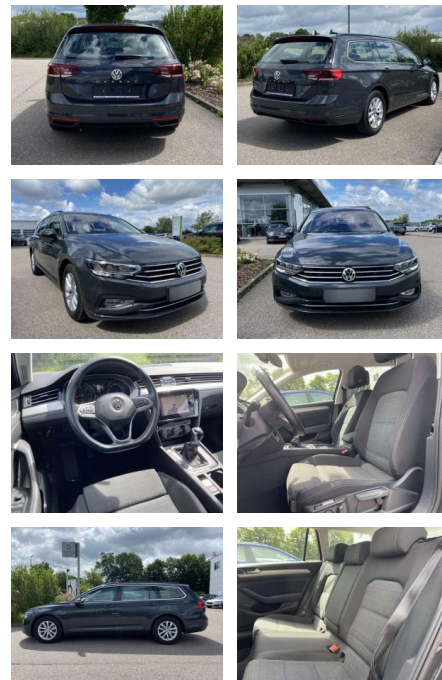

SS00-099836 **Angebotsnr.:**

Erstzulassung:	Kilometer:	Farbe:	Leistung:	Kraftstoffart:
01.05.2020	56.122		110 kW / 150 PS	Benzin

PREIS
22.190 €

FINANZIERUNGSBEISPIEL
Laufzeit: 72 Monate Anzahlung: 25 %
Basis-Finanzierung:* Mtl. Rate:
Zielraten-Finanzierung:** **176 €**