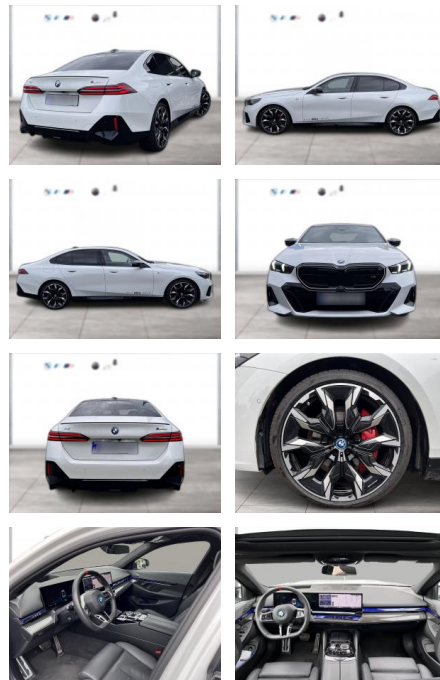

WG05-251987 Angebotsnr.:

Erstzulassung:	Kilometer:	Farbe:	Leistung:	Kraftstoffart:
01.11.2023	19.428	Weiß	442 kW / 601 PS	Elektro

PREIS
82.760 €

FINANZIERUNGSBEISPIEL
Laufzeit: 72 Monate Anzahlung: 25 %
Basis-Finanzierung:* Mtl. Rate:
Zielraten-Finanzierung:** **657 €**