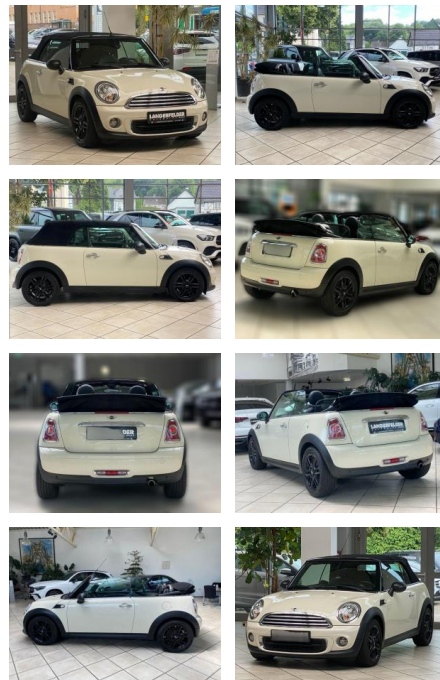

LA05-192-7651 **Angebotsnr.:**

Erstzulassung:	Kilometer:	Farbe:	Leistung:	Kraftstoffart:	Verbr. komb.	CO2-Emission	CO2-Klasse (WLTP)
26.03.2014	112.875	Diverse	72 kW / 98 PS	Benzin	5,7 l/100km	135 g/km	E