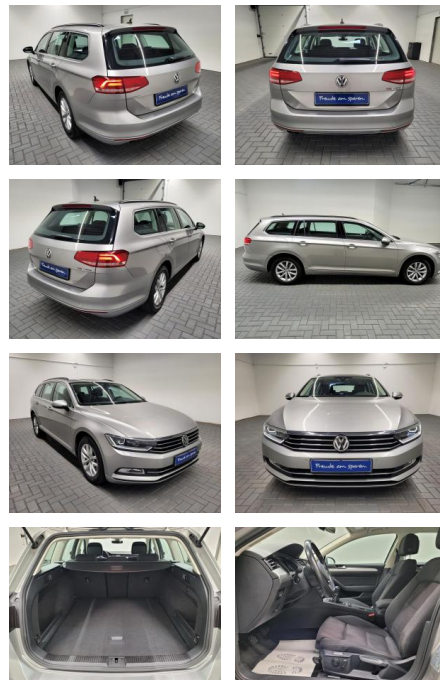

Ihr Ansprechpartner

Herr Ayman Al Atrache
E-Mail: sales@langerfelder-automarkt.de
Telefon: 0202 6090944

Langerfelder Automarkt GmbH
Schwelmer Str. 149-153 - 42389 Wuppertal - Tel.: 0202 / 609090

Volkswagen Passat Variant "LED/Navi/AHK/SHZ/PDC

AM35-26205 **Angebotsnr.:**

Erstzulassung:	Kilometer:	Farbe:	Leistung:	Kraftstoffart:
24.09.2015	89.980		132 kW / 179 PS	Benzin

PREIS
22.020 €

FINANZIERUNGSBEISPIEL

Laufzeit: 72 Monate Anzahlung: 25 %
Basis-Finanzierung:* Mtl. Rate:
Zielraten-Finanzierung:** **175 €**