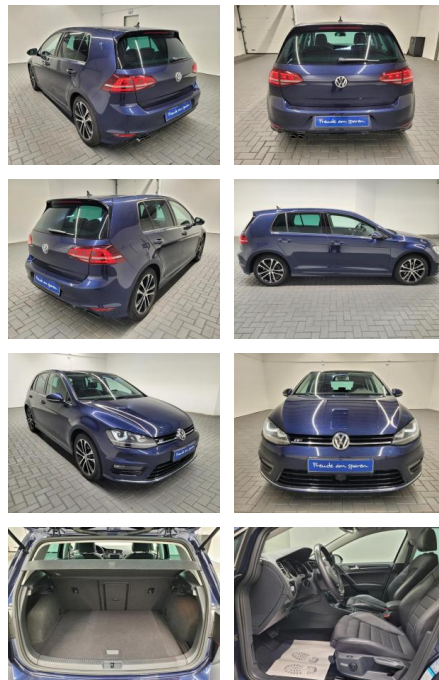

Ihr Ansprechpartner

Frau Isabella Lada
E-Mail: sales@langerfelder-automarkt.de
Telefon: 0202 6090943

Langerfelder Automarkt GmbH
Schwelmer Str. 149-153 - 42389 Wuppertal - Tel.: 0202 / 609090

Volkswagen Golf VII Highline R-Line Bi-Xenon/ACC

AM35-26231 **Angebotsnr.:**

| Erstzulassung: | Kilometer: | Farbe: | Leistung: | Kraftstoffart: |
|----------------|------------|--------|-----------------|----------------|
| 01.03.2016 | 89.750 | | 110 kW / 150 PS | Benzin |