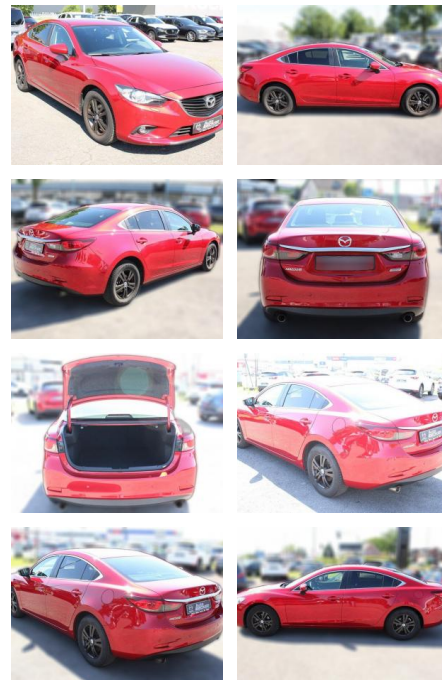

Ihr Ansprechpartner

Frau Isabella Lada
E-Mail: sales@langerfelder-automarkt.de
Telefon: 0202 6090943

Langerfelder Automarkt GmbH
Schwelmer Str. 149-153 - 42389 Wuppertal - Tel.: 0202 / 609090

Mazda 6 Limousine Center-Line

MB04-14956 **Angebotsnr.:**

Erstzulassung:	Kilometer:	Farbe:	Leistung:	Kraftstoffart:
08.03.2013	103.175	Diverse	107 kW / 145 PS	Benzin

PREIS
17.160 €

FINANZIERUNGSBEISPIEL
Laufzeit: 72 Monate Anzahlung: 25 %
Basis-Finanzierung:* Mtl. Rate:
Zielraten-Finanzierung:** **136 €**