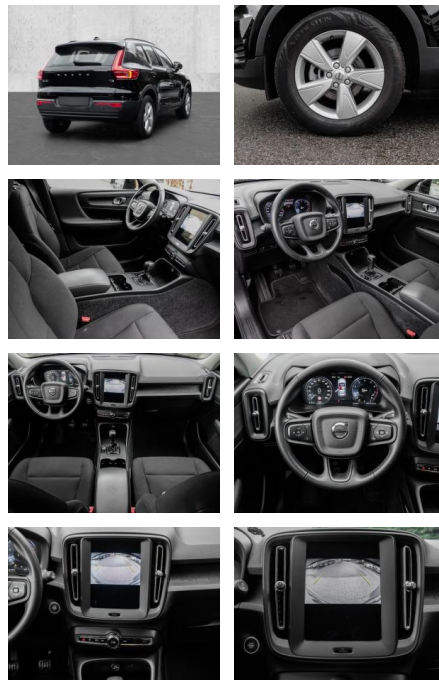

Ihr Ansprechpartner

Frau Isabella Lada
E-Mail: sales@langerfelder-automarkt.de
Telefon: 0202 6090943

Langerfelder Automarkt GmbH
Schwelmer Str. 149-153 - 42389 Wuppertal - Tel.: 0202 / 609090

Volvo XC40 Momentum Core 2WD T2 EU6d

MA05-2905-24 Angebotsnr.:

Erstzulassung:	Kilometer:	Farbe:	Leistung:	Kraftstoffart:
01.05.2021	56.710	Schwarz	95 kW / 129 PS	Benzin

PREIS
23.120 €

FINANZIERUNGSBEISPIEL

Laufzeit: 72 Monate   Anzahlung: 25 %
Basis-Finanzierung:*   Mtl. Rate:
Zielraten-Finanzierung:** **184 €**

* Basisfinanzierung: Anzahlung: 5.780 Euro, Laufzeit: 72 Monate, Nettodarlehen: 17.340 Euro, Gesamtbetrag: 26.756 Euro, Zinssätze: 6,78% Sollz. (gebunden), 6,99% eff.
** Zielratenfinanzierung: Anzahlung: 5.780 Euro, Laufzeit: 72 Monate, Nettodarlehen: 17.340 Euro, Zielrate: 11.560 Euro, Gesamtbetrag: 28.170 Euro, Zinssätze: 6,78% Sollz. (gebunden), 6,99% eff.,

Vermittlung für: BANK11
Repräsentatives Beispiel gem. § 17 Abs. 4 PAngV. Diese Finanzierungsangebote sind Beispiele. Gerne ermitteln wir für Sie Ihr individuelles Angebot.

Ausstattung

Sicherheit

- PDC Park Distance Control hinten
- Anti-Blockiersystem ABS
- Antischlupfregelung ASC+T
- elektronische Stabilitätskontrolle (ESP / DSP)
- Servolenkung
- Regensensor
- Wegfahrsperrung
- Kindersitzbefestigung
- PDC Park Distance Control vorne
- **ABS**
- Airbag
- Beifahrer-Airbag
- Wegfahrsperrung
- Seitenairbags
- ESP
- Reifendruckkontrolle
- Traktionskontrolle
- Kopfairbag
- Knieairbag

- Kindersitzbefestigung
- Anhängerstabilisierung
- Pannenset
- **Entertainment: Soundsystem**
- Radio
- USB-Anschluss
- Sprachsteuerung
- DAB
- WLAN
- •

Multimedia

- Radio

Komfort

- Zentralverriegelung
- **Klimaautomatik**
- Servolenkung
- Zentralverriegelung
- Elektrischer Fensterheber
- Elektrische Aussenspiegel

- Teilbare Rücksitzlehne
- Tempomat
- Multifunktionslenkrad
- Innenspiegel autom. abblendbar
- Mittelarmlehne
- Lenksäule einstellbar
- ParkDistanceControl vorne und hinten
- Lordosenstütze
- Lederlenkrad
- Geschwindigkeitsbegrenzungsanlage
- Funkfernbedienung
- **Sicht: LED-Hauptscheinwerfer**
- LED-Tagfahrlicht
- Scheinwerferregulierung
- Aussenspiegel beheizbar
- Privacyverglasung
- •

Interieur

- Multifunktionslenkrad
- el. Fensterheber

STÄNDIG ÜBER 15.000 FAHRZEUGE IM BESTAND!