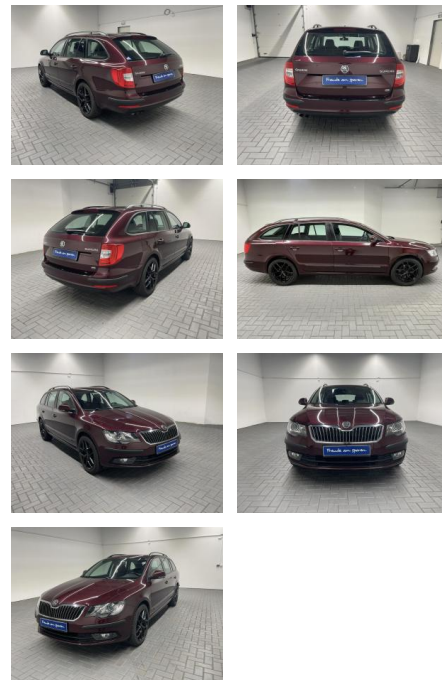

Ihr Ansprechpartner

Herr Taylan Erdemir
E-Mail: sales@langerfelder-automarkt.de
Telefon: 0202 6090942

Langerfelder Automarkt GmbH
Schwelmer Str. 149-153 - 42389 Wuppertal - Tel.: 0202 / 609090

Skoda Superb Combi Klimaautom./SHZ/PDC

AM35-26167 **Angebotsnr.:**

Erstzulassung:	Kilometer:	Farbe:	Leistung:	Kraftstoffart:
03.04.2014	66.200		92 kW / 125 PS	Benzin

PREIS
22.020 €

FINANZIERUNGSBEISPIEL

Laufzeit: 72 Monate Anzahlung: 25 %
Basis-Finanzierung:* Mtl. Rate:
Zielraten-Finanzierung:** **175 €**