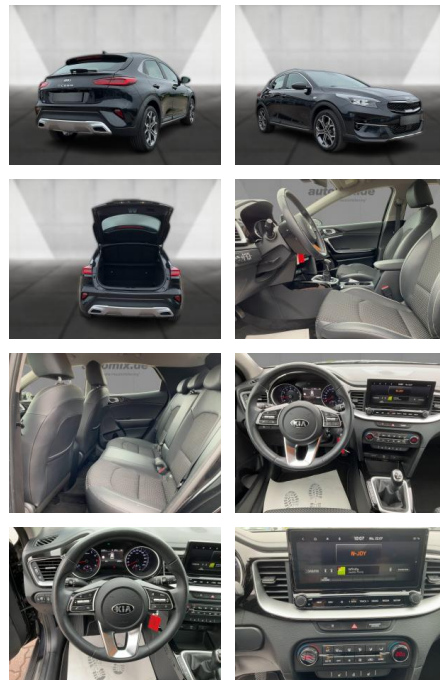

Ihr Ansprechpartner

Herr Ayman Al Atrache
E-Mail: sales@langerfelder-automarkt.de
Telefon: 0202 6090944

Langerfelder Automarkt GmbH
Schwelmer Str. 149-153 - 42389 Wuppertal - Tel.: 0202 / 609090

Kia Xceed JBL Sound Edition

WA00-30350 **Angebotsnr.:**

Erstzulassung:	Kilometer:	Farbe:	Leistung:	Kraftstoffart:
01.09.2020	34.111	Schwarz	103 kW / 140 PS	Benzin

PREIS
19.220 €

FINANZIERUNGSBEISPIEL
Laufzeit: 72 Monate   Anzahlung: 25 %
Basis-Finanzierung:*   Mtl. Rate:
Zielraten-Finanzierung:** **153 €**

* Basisfinanzierung: Anzahlung: 4.805 Euro, Laufzeit: 72 Monate, Nettodarlehen: 14.415 Euro, Gesamtbetrag: 22.243 Euro, Zinssätze: 6.78% Sollz. (gebunden), 6.99% eff.
** Zielratenfinanzierung: Anzahlung: 4.805 Euro, Laufzeit: 72 Monate, Nettodarlehen: 14.415 Euro, Zielrate: 9.610 Euro, Gesamtbetrag: 23.418 Euro, Zinssätze: 6.78% Sollz. (gebunden), 6.99% eff.,

Vermittlung für: BANK11
Repräsentatives Beispiel gem. § 17 Abs. 4 PAngV. Diese Finanzierungsangebote sind Beispiele. Gerne ermitteln wir für Sie Ihr individuelles Angebot.

Ausstattung

Sicherheit

- PDC Park Distance Control hinten
- Anti-Blockiersystem ABS
- Antischlupfregelung ASC+T
- elektronische Stabilitätskontrolle (ESP / DSP)
- Servolenkung
- Regensensor
- Wegfahrsperre
- Kindersitzbefestigung

Multimedia

- Radio
- Navigation mit Bildschirm
- MP3 Anschluss
- Bluetooth

Komfort

- Zentralverriegelung
- Bordcomputer

Interieur

- Multifunktionslenkrad
- el. Fensterheber
- Sitzheizung

Exterieur

- Leichtmetallfelgen
- metallic
- Nebelscheinwerfer

Umwelt

- Partikelfilter

Weiteres

- Lichtsensor
- elektrische Aussenspiegel
- Start Stop Automatik
- Nichtraucher

STÄNDIG ÜBER 15.000 FAHRZEUGE IM BESTAND!