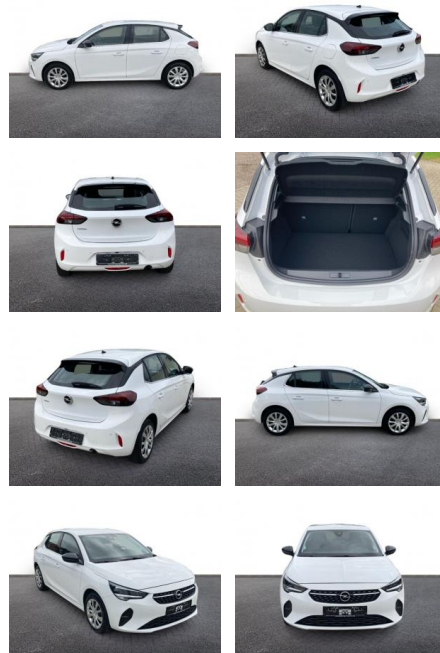

Ihr Ansprechpartner

Herr Ayman Al Atrache
E-Mail: sales@langerfelder-automarkt.de
Telefon: 0202 6090944

Langerfelder Automarkt GmbH
Schwelmer Str. 149-153 - 42389 Wuppertal - Tel.: 0202 / 609090

Opel Corsa F Elegance 1.2 digital Cockpit

AH32-P405099 **Angebotsnr.:**

Erstzulassung:	Kilometer:	Farbe:	Leistung:	Kraftstoffart:
01.03.2023	8.308	Weiß	55 kW / 75 PS	Benzin

PREIS
15.610 €

FINANZIERUNGSBEISPIEL
Laufzeit: 72 Monate Anzahlung: 25 %
Basis-Finanzierung:* Mtl. Rate:
Zielraten-Finanzierung:** **124 €**